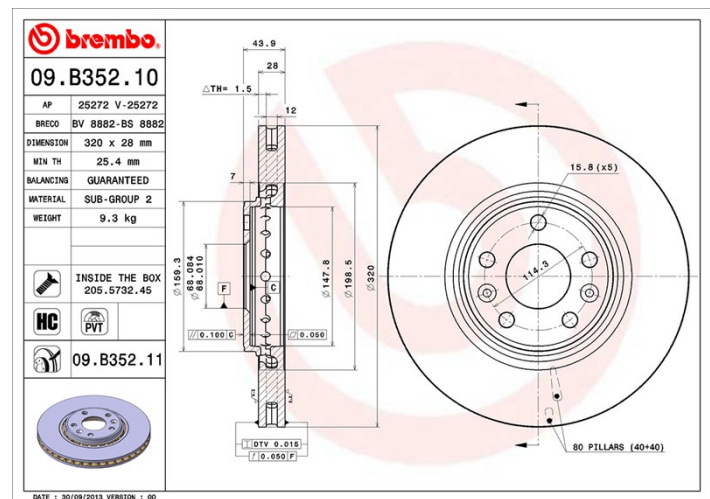

Tekniska data för bromsskivan

Axel Fram	Diameter 320 mm
Total höjd (A) 44 mm	Centreringsdiameter (B) 68 mm
Antal hål (C) 5	Tjocklek (TH) 28 mm
Min. tjocklek 25,4 mm	Åtdragningsmoment  105 Nm
Enhet per låda 1	EAN-kod 8020584035856

Enhet per låda
1

Märkeskoder

Brembo
09.B352.10

AP
25272

Breco
BS 8882

Tekniska specifikationer

Ventilerad PVT-skiva

PVT-skivan använder stift i stället för flikar i ventilationskammaren. Skivans kylkapacitet förbättrar hållfastheten mot värmsprickor med över 40 %.