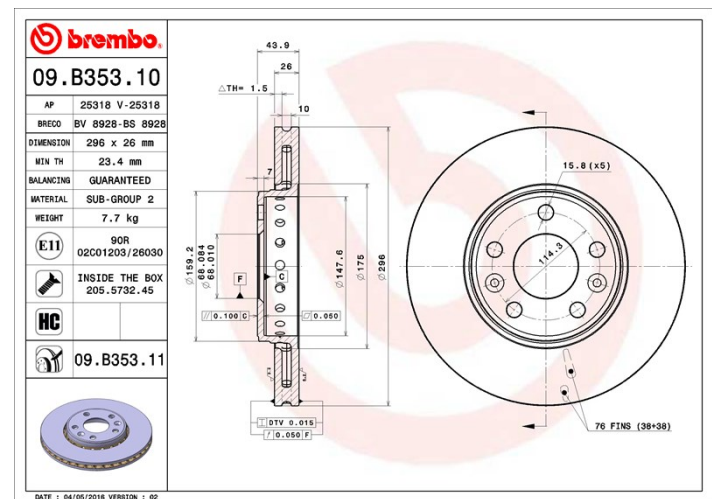

Tekniska data för bromsskivan

Axel Fram

Diameter
296 mm

Total höjd (A)
43,9 mm

Centreringsdiameter (B)
68 mm

Antal hål (C)
5

Tjocklek (TH)
26 mm

Min. tjocklek
23,4 mm

Åtdragningsmoment 
110 Nm

Enhet per låda
2

EAN-kod
8020584225912

Märkeskoder

Brembo
09.B353.11

AP
25318 V

Breco
BV 8928

Tekniska specifikationer