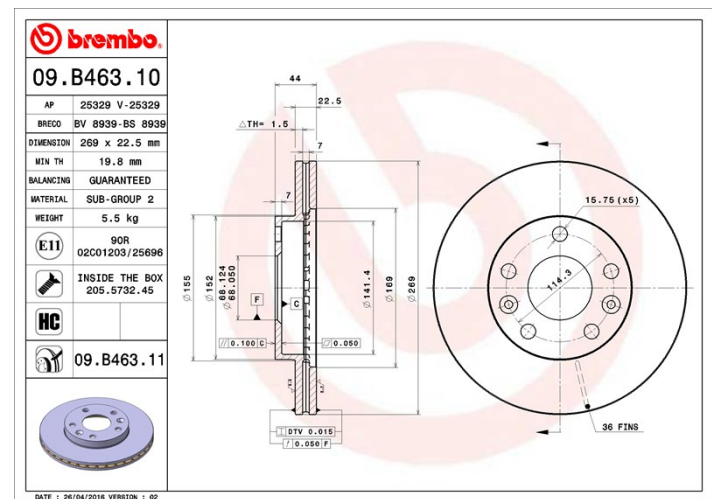

## Tekniska data för bromsskivan

**Axel** Fram

**Diameter**  
269 mm

**Total höjd (A)**  
44 mm

**Centreringsdiameter (B)**  
68 mm

**Antal hål (C)**  
5

**Tjocklek (TH)**  
22,5 mm

**Min. tjocklek**  
19,8 mm

## Tekniska specifikationer