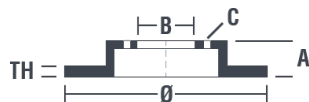

Tekniska data för bromsskivan

Axel Bak	Diameter 300 mm
Total höjd (A) 69,2 mm	Centreringsdiameter (B) 65,7 mm
Antal hål (C) 5	Tjocklek (TH) 20 mm
Min. tjocklek 18 mm	Åtdragningsmoment  Nm
Enhet per låda 2	EAN-kod 8020584216712

Enhet per låda
2

Märkeskoder

Brembo
09.B507.10

AP
25346

Breco
BS 8956

Tekniska specifikationer

Bromsskiva High Carbon (HC)

Tack vare den höga andelen kol i den kemiska sammansättningen av gjutjärnet, ger HC-skivan en större dämpningskoefficient, som kan reducera vibrationerna och missljud under körningen.