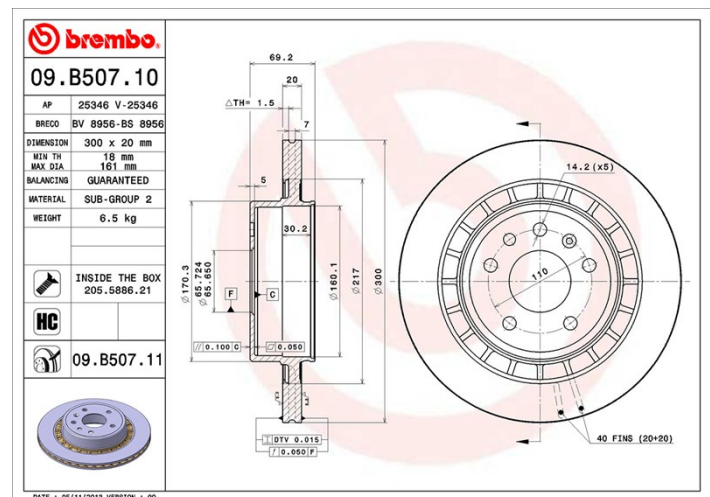

Tekniska data för bromsskivan

Axel Bak	Diameter 300 mm
Total höjd (A) 69,2 mm	Centreringsdiameter (B) 65,7 mm
Antal hål (C) 5	Tjocklek (TH) 20 mm
Min. tjocklek 18 mm	Åtdragningsmoment  Nm
Enhet per låda 2	EAN-kod 8020584216712

Enhet per låda
2

Märkeskoder

Brembo
09.B507.10

AP
25346

Breco
BS 8956

Tekniska specifikationer

Bromsskiva High Carbon (HC)

Tack vare den höga andelen kol i den kemiska sammansättningen av gjutjärnet, ger HC-skivan en större dämpningskoefficient, som kan reducera vibrationerna och missljud under körningen.