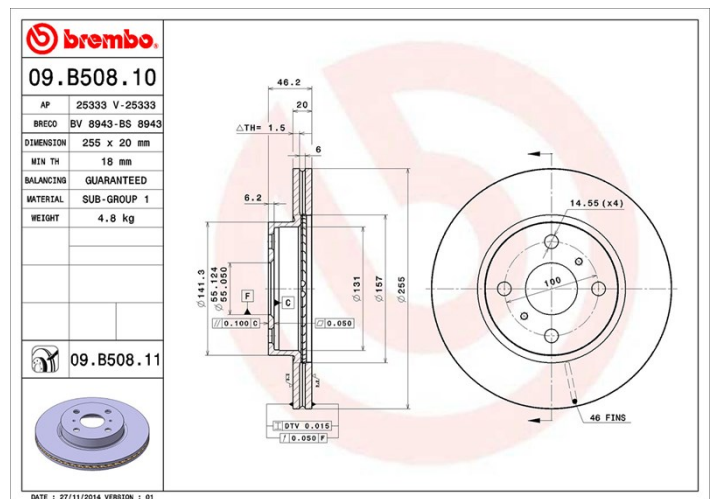

Tekniska data för bromsskivan

Axel Fram	Diameter 255 mm
Total höjd (A) 46,2 mm	Centreringsdiameter (B) 55 mm
Antal hål (C) 4	Tjocklek (TH) 20 mm
Min. tjocklek 18 mm	Åtdragningsmoment  103 Nm
Enhet per låda 2	EAN-kod 8020584036174

Märkeskoder

Brembo
09.B508.10

AP
25333

Breco
BS 8943

Tekniska specifikationer

Kompatibla fordon

ASTON MARTIN

Modell	Typ	kW	År
CYGNET	1.3	72	04/11 10/13

TOYOTA

Modell	Typ	kW	År
IQ(_J1_)	1.0 (KGJ10_)	50	01/09 12/15
IQ(_J1_)	1.33 (NGJ10_)	69	01/09 12/15
IQ(_J1_)	1.33 (NGJ10_)	72	01/09 12/15
IQ(_J1_)	1.4 D4D (NWJ10_)	66	01/09 12/15

OE-nummer

Kompatibla OE-nummer