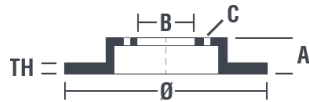

Tekniska data för bromsskivan

Axel Fram

Diameter
287 mm

Total höjd (A)
37,5 mm

Centreringsdiameter (B)
66,5 mm

Antal hål (C)
5

Tjocklek (TH)
22 mm

Min. tjocklek
21 mm

Åtdragningsmoment
Nm

Enhet per låda
2

EAN-kod
8020584216835