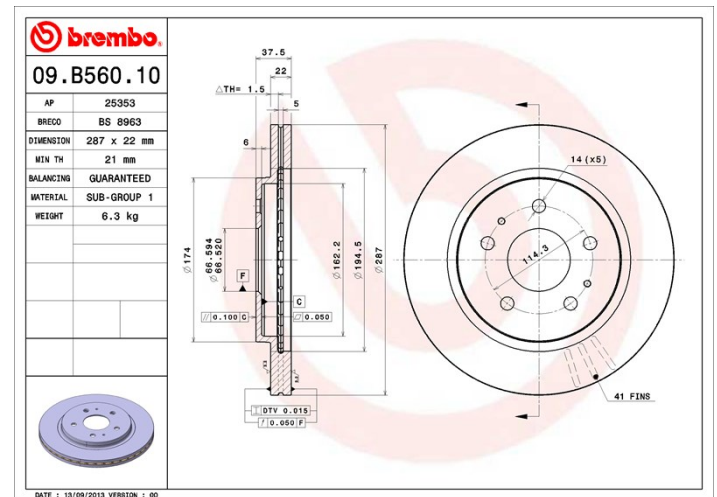

Tekniska data för bromsskivan

Axel Fram

Diameter
287 mm

Total höjd (A)
37,5 mm

Centreringsdiameter (B)
66,5 mm

Antal hål (C)
5

Tjocklek (TH)
22 mm

Min. tjocklek
21 mm

Åtdragningsmoment 
Nm

Enhet per låda
2

EAN-kod
8020584216835

Märkeskoder

Brembo
09.B560.10

AP
25353

Breco
BS 8963

Tekniska specifikationer