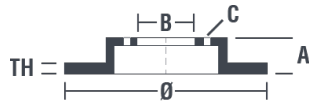

## Tekniska data för bromsskivan

<b>Axel</b> Fram	<b>Diameter</b> 280 mm
<b>Total höjd</b> (A) 44 mm	<b>Centreringsdiameter</b> (B) 68 mm
<b>Antal hål</b> (C) 4	<b>Tjocklek</b> (TH) 24 mm
<b>Min. tjocklek</b> 22 mm	<b>Åtdragningsmoment</b>  110 Nm
<b>Enhet per låda</b> 2	<b>EAN-kod</b> 8020584023914