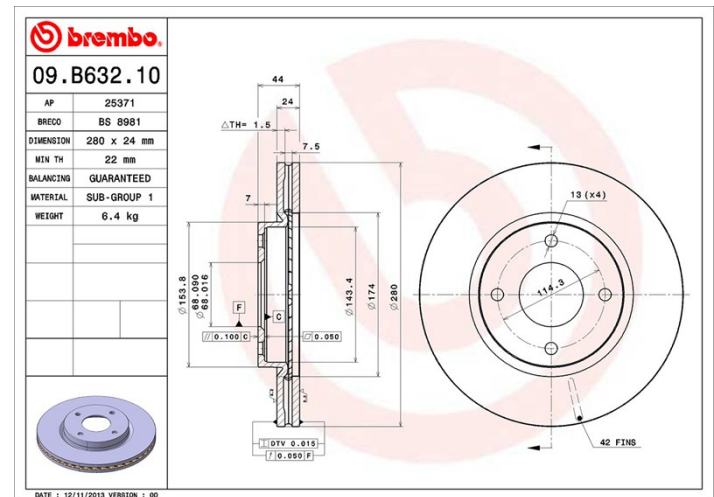

## Tekniska data för bromsskivan

<b>Axel</b> Fram	<b>Diameter</b> 280 mm
<b>Total höjd</b> (A) 44 mm	<b>Centreringsdiameter</b> (B) 68 mm
<b>Antal hål</b> (C) 4	<b>Tjocklek</b> (TH) 24 mm
<b>Min. tjocklek</b> 22 mm	<b>Åtdragningsmoment</b>  110 Nm
<b>Enhet per låda</b> 2	<b>EAN-kod</b> 8020584023914

## Tekniska specifikationer