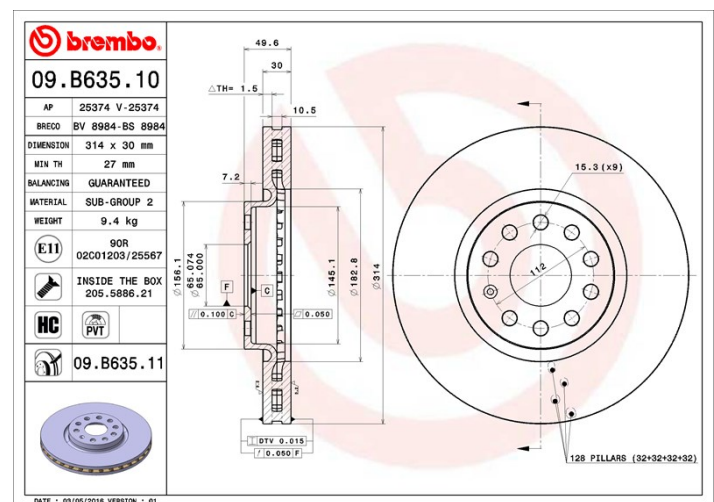

Tekniska data för bromsskivan

Axel Fram

Diameter
314 mm

Total höjd (A)
49,6 mm

Centreringsdiameter (B)
65 mm

Antal hål (C)
5

Tjocklek (TH)
30 mm

Min. tjocklek
27 mm

Atdragningsmoment
Nm

Enhet per låda
1

EAN-kod
8020584218686

Märkeskoder

Brembo
09.B635.11

AP
25374 V

Breco
BV 8984

Tekniska specifikationer