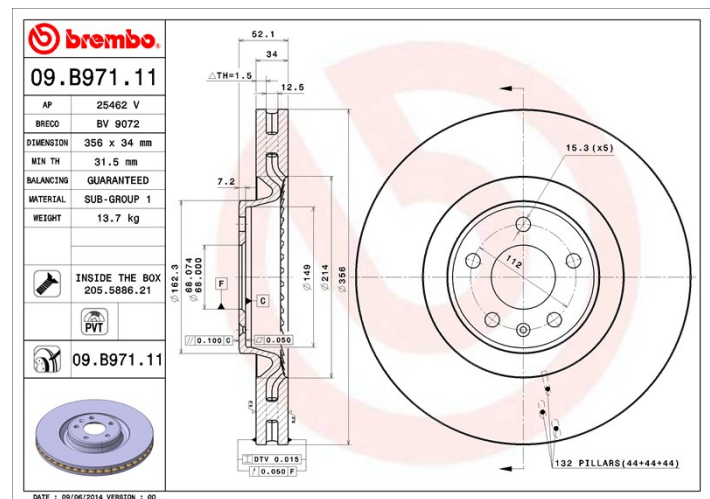

Tekniska data för bromsskivan

Axel Fram	Diameter 356 mm
Total höjd (A) 52,1 mm	Centreringsdiameter (B) 68 mm
Antal hål (C) 5	Tjocklek (TH) 34 mm
Min. tjocklek 31,5 mm	Åtdragningsmoment Nm
Enhet per låda 1	EAN-kod 8020584218372

Märkeskoder

Brembo 09.B971.11	AP 25462 V	Breco BV 9072
-----------------------------	----------------------	-------------------------

Tekniska specifikationer

Ventilerad PVT-skiva

PVT-skivan använder stift i stället för flikar i ventilationskammaren. Skivans kylkapacitet förbättrar hållfastheten mot värmesprickor med över 40 %.