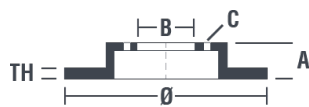

Tekniska data för bromsskivan

Axel Fram	Diameter 356 mm
Total höjd (A) 52,1 mm	Centreringsdiameter (B) 68 mm
Antal hål (C) 5	Tjocklek (TH) 34 mm
Min. tjocklek 31,5 mm	Åtdragningsmoment Nm
Enhet per låda 1	EAN-kod 8020584218372