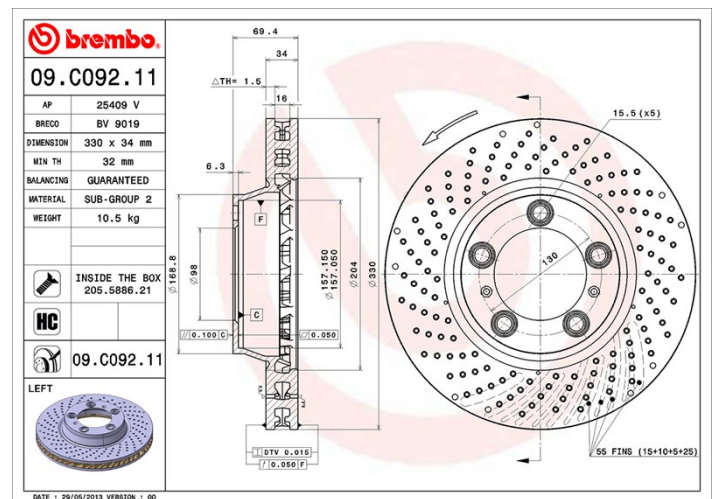

## Tekniska data för bromsskivan

<b>Axel</b> Fram	<b>Diameter</b> 330 mm
<b>Total höjd (A)</b> 69,4 mm	<b>Centreringsdiameter (B)</b> 98 mm
<b>Antal hål (C)</b> 5	<b>Tjocklek (TH)</b> 34 mm
<b>Min. tjocklek</b> 32 mm	<b>Åtdragningsmoment</b> Nm
<b>Enhet per låda</b> 1	<b>EAN-kod</b> 8020584037027

## Märkeskoder

**Brembo**  
09.C092.11

**AP**  
25409 V

**Breco**  
BV 9019

## Tekniska specifikationer