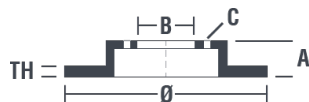

## Tekniska data för bromsskivan

<b>Axel</b> Fram	<b>Diameter</b> 330 mm
<b>Total höjd (A)</b> 69,4 mm	<b>Centreringsdiameter (B)</b> 98 mm
<b>Antal hål (C)</b> 5	<b>Tjocklek (TH)</b> 34 mm
<b>Min. tjocklek</b> 32 mm	<b>Åtdragningsmoment</b> Nm
<b>Enhet per låda</b> 1	<b>EAN-kod</b> 8020584037027