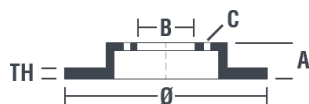

Tekniska data för bromsskivan

Axel Fram	Diameter 330 mm
Total höjd (A) 69,4 mm	Centreringsdiameter (B) 98 mm
Antal hål (C) 5	Tjocklek (TH) 34 mm
Min. tjocklek 32 mm	Åtdragningsmoment Nm
Enhet per låda 1	EAN-kod 8020584037034

Märkeskoder

Brembo 09.C093.11	AP 25410 V	Breco BV 9020
-----------------------------	----------------------	-------------------------

Tekniska specifikationer

Bromsskiva High Carbon (HC)

Tack vare den höga andelen kol i den kemiska sammansättningen av gjutjärnet, ger HC-skivan en större dämpningskoefficient, som kan reducera vibrationerna och missljud under körningen.