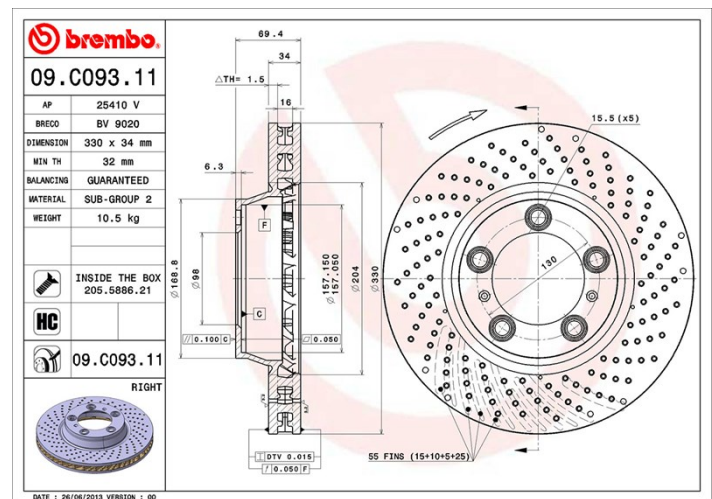

Tekniska data för bromsskivan

Axel Fram	Diameter 330 mm
Total höjd (A) 69,4 mm	Centreringsdiameter (B) 98 mm
Antal hål (C) 5	Tjocklek (TH) 34 mm
Min. tjocklek 32 mm	Åtdragningsmoment Nm
Enhet per låda 1	EAN-kod 8020584037034

Märkeskoder

Brembo 09.C093.11	AP 25410 V	Breco BV 9020
-----------------------------	----------------------	-------------------------

Tekniska specifikationer

Bromsskiva High Carbon (HC)

Tack vare den höga andelen kol i den kemiska sammansättningen av gjutjärnet, ger HC-skivan en större dämpningskoefficient, som kan reducera vibrationerna och missljud under körningen.