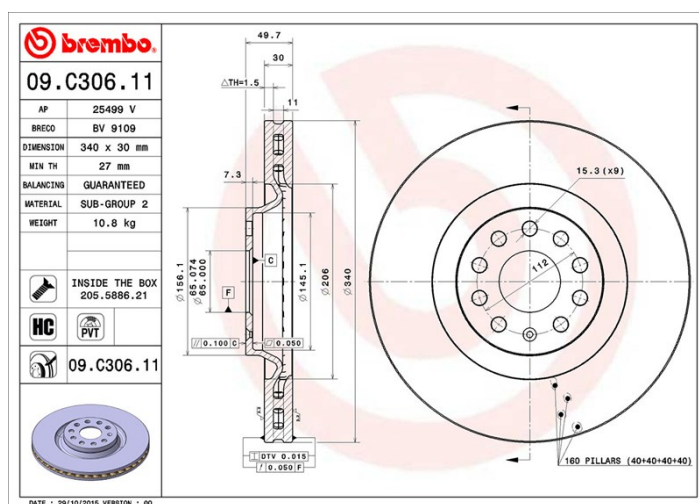

## Tekniska data för bromsskivan

**Axel** Fram

**Diameter**  
340 mm

**Total höjd (A)**  
49,7 mm

**Centreringsdiameter (B)**  
65 mm

**Antal hål (C)**  
5

**Tjocklek (TH)**  
30 mm

**Min. tjocklek**  
27 mm

**Åtdragningsmoment**   
Nm

**Enhet per låda**  
1

**EAN-kod**  
8020584222874

## Tekniska specifikationer