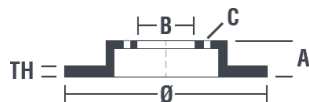

Enhet per låda
1

Märkeskoder

Brembo
09.C877.11

AP
25580 V

Breco
BV 9190