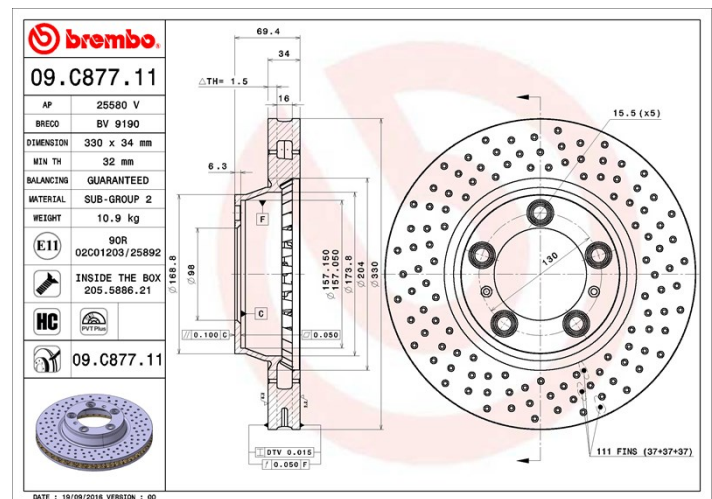

## Tekniska data för bromsskivan

<b>Axel</b> Fram	<b>Diameter</b> 330 mm
<b>Total höjd (A)</b> 69,4 mm	<b>Centreringsdiameter (B)</b> 98 mm
<b>Antal hål (C)</b> 5	<b>Tjocklek (TH)</b> 34 mm
<b>Min. tjocklek</b> 32 mm	<b>Åtdragningsmoment</b> Nm
<b>Enhet per låda</b> 1	<b>EAN-kod</b> 8020584222973

## Märkeskoder

**Brembo**  
09.C877.11

**AP**  
25580 V

**Breco**  
BV 9190