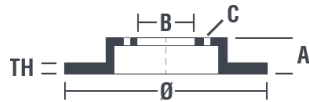

Tekniska data för bromsskivan

Axel Fram

Diameter
231 mm

Total höjd (A)
49,2 mm

Centreringsdiameter (B)
60 mm

Antal hål (C)
4

Tjocklek (TH)
20 mm

Min. tjocklek
18 mm

Åtdragningsmoment
Nm

Enhet per låda
2

EAN-kod
8020584234594