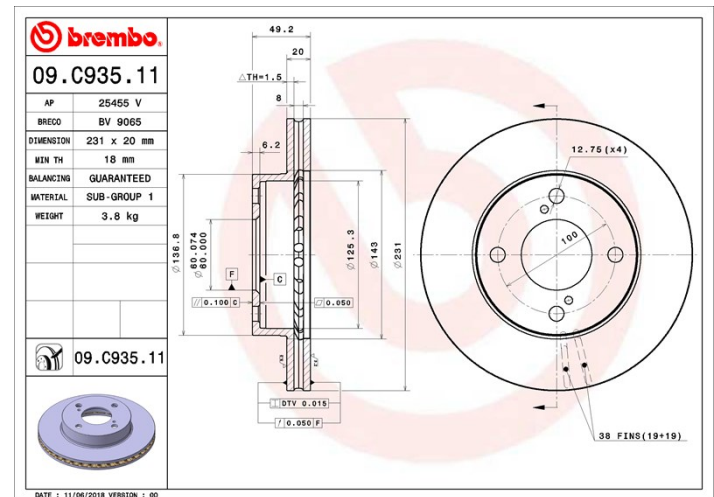

Tekniska data för bromsskivan

Axel Fram

Diameter
231 mm

Total höjd (A)
49,2 mm

Centreringsdiameter (B)
60 mm

Antal hål (C)
4

Tjocklek (TH)
20 mm

Min. tjocklek
18 mm

Åtdragningsmoment 
Nm

Enhet per låda
2

EAN-kod
8020584234594

Märkeskoder

Brembo
09.C935.11

AP
25455 V

Breco
BV 9065

Tekniska specifikationer

Typ

kW

År

CELERIO (LF)

1.0 (AVK310)

50

03/14 -

OE-nummer