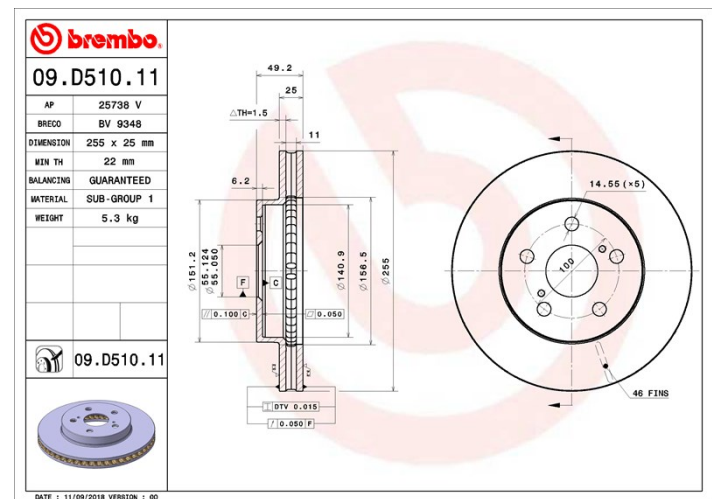

Tekniska data för bromsskivan

Axel Fram

Diameter
255 mm

Total höjd (A)
49,2 mm

Centreringsdiameter (B)
55 mm

Antal hål (C)
5

Tjocklek (TH)
25 mm

Min. tjocklek
22 mm

Åtdragningsmoment 
Nm

Enhet per låda
2

EAN-kod
8020584234396

Märkeskoder

Brembo
09.D510.11

AP
25738 V

Breco
BV 9348

Tekniska specifikationer