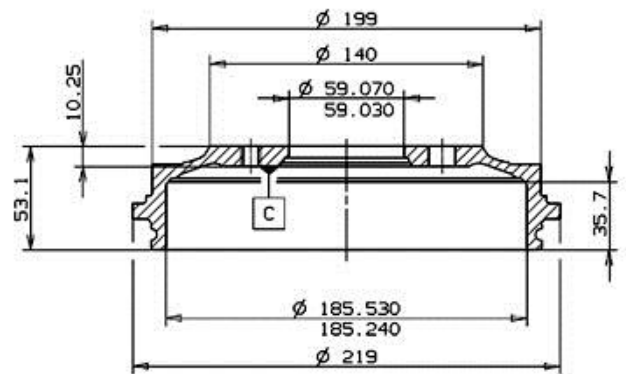

Bromstrumma 14.3152.10

Tekniska data för bromstrumman

Axel Bak

Diameter (Ø)
185,00 mm

Max. diameter (Max. diameter)
186,80 mm

Max. diameter
186,80 mm

Bredd
35,70 mm

Centreringsdiameter (B)
59 mm

Totalhöjd (C)
53,10 mm

Antal hål (D)
4,00

Lagersats

EAN-kod
8020584315217

	FIAT P.N.: 4379680	14.3152.10
	CUSTOMER P.N.:	Date 09.11.98

Kompatibla fordon

ABARTH

Modell	Typ	kW	År
RITMO (138A_)	125 TC 2.0	92	11/81 12/87
RITMO (138A_)	130 TC 2.0 (138A_)	96	04/83 12/87