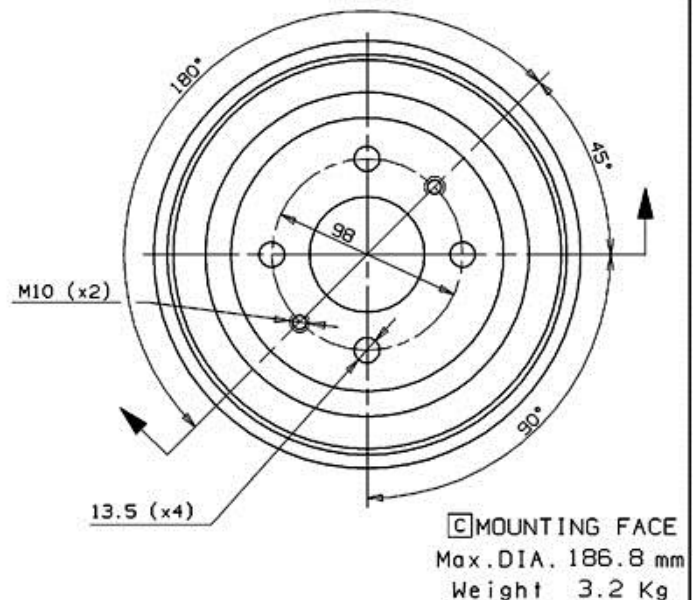

Bromstrumma 14.3152.10

Tekniska data för bromstrumman

Axel Bak

Diameter (Ø)
185,00 mm

Max. diameter (Max. diameter)
186,80 mm

Max. diameter
186,80 mm

Bredd
35,70 mm

Centreringsdiameter (B)
59 mm

Totalhöjd (C)
53,10 mm

Antal hål (D)
4,00

Lagersats

EAN-kod
8020584315217

	FIAT P.N.: 4379680	14.3152.10
	CUSTOMER P.N.:	Date 09.11.98

Kompatibla fordon

ABARTH

Modell	Typ	kW	År
RITMO (138A_)	125 TC 2.0	92	11/81 12/87
RITMO (138A_)	130 TC 2.0 (138A_)	96	04/83 12/87