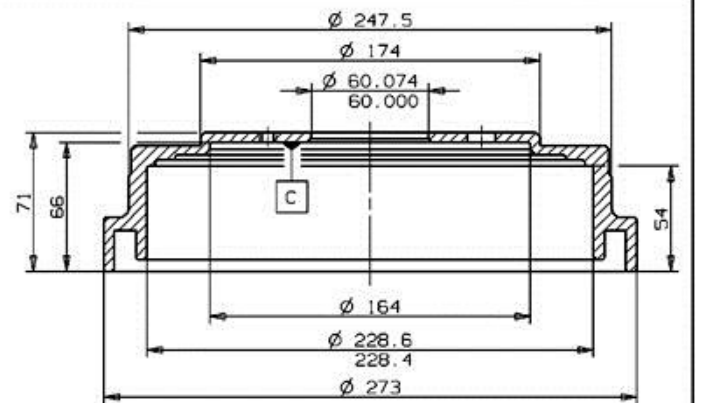

Bromstrumma 14.4726.10

Tekniska data för bromstrumman

Axel Bak	Diameter (∅) 228,00 mm
Max. diameter (Max. diameter) 230,00 mm	Max. diameter 230,00 mm
Bredd 54,00 mm	Centreringsdiameter (B) 60 mm
Totalhöjd (C) 71,00 mm	Antal hål (D) 4,00
Lagersats	EAN-kod 8020584472613

TOYOTA P.N.: 42431-12060

14.4726.10

CUSTOMER P.N.:

Date 03.03.97

Kompatibla fordon

TOYOTA

Modell	Typ	kW	År
CARINA (TA1_)	1.6 (TA12_, TA14_)	58	12/70 03/78
CARINA (TA1_)	1.6 (TA14_)	55	02/76 03/78

CARINA (TA1_)	1.6 (TA14_)	63	10/75 03/78
CARINA (TA4L, TA6_L)	1.6 (TA4L, TA60L)	55	01/78 09/83
CARINA (TA4L, TA6_L)	1.8	62	08/81 09/83
CARINA (TA4L, TA6_L)	1.8 (TA62_)	57	01/78 05/83
CARINA (TA4L, TA6_L)	1.8 (TA62_)	63	01/82 09/83
CARINA (TA4L, TA6_L)	1.8 D	48	04/82 09/83
CARINA Estate (_A6_)	1.6 (TA60_)	54	03/81 01/82
CARINA Estate (_A6_)	1.6 (TA60_)	55	08/81 09/83
CARINA Estate (_A6_)	1.8 (TA62_)	57	08/82 12/82
CARINA Estate (_A6_)	1.8 D (CA60_)	48	04/82 09/83
CELICA (_A4_)	1.6 ST (TA40_)	66	02/79 07/81
CELICA (_A4_)	1.6 ST (TA40_)	63	08/77 07/81
CELICA (_A4_)	2.0 GT (RA40_)	90	08/77 07/81
CELICA (_A4_)	2.0 XT (RA40)	65	01/80 07/81
CELICA (_A4_)	2.0 XT (RA40)	66	02/79 07/81
CELICA (_A6_)	2.0 XT (RA61)	77	02/82 08/85
CELICA Coupe (_A4_)	1.6 GT (TA40)	81	04/80 07/81
CELICA Coupe (_A4_)	1.6 GT (TA4C)	80	04/78 07/81
CELICA Coupe (_A4_)	1.6 LT (TA4C)	55	02/79 07/81
CELICA Coupe (_A4_)	1.6 ST (TA4C, TA60)	63	08/77 07/81
CELICA Coupe (_A4_)	1.6 ST (TA60)	66	02/79 07/81
CELICA Coupe (_A6_)	1.6 (AA63_)	91	12/83 12/85
CELICA Coupe (_A6_)	2.0 (RA61_)	77	01/82 12/85
CELICA Coupe (_A6_)	2.0 (RA63_)	88	01/82 12/85
COROLLA (_E7_)	1.3 (KE70)	48	02/82 06/83
COROLLA (_E7_)	1.3 (KE70)	44	09/79 06/83
COROLLA (_E7_)	1.6 (TE71)	55	10/82 09/83
COROLLA (_E7_)	1.8 D (CE70)	43	01/83 09/83
COROLLA Estate (_E7_)	1.3 (KE70)	48	02/82 08/87
COROLLA Estate (_E7_)	1.3 (KE70)	44	12/79 01/82
COROLLA Hatchback (_E7_)	1.3 (KE70)	48	02/82 05/83