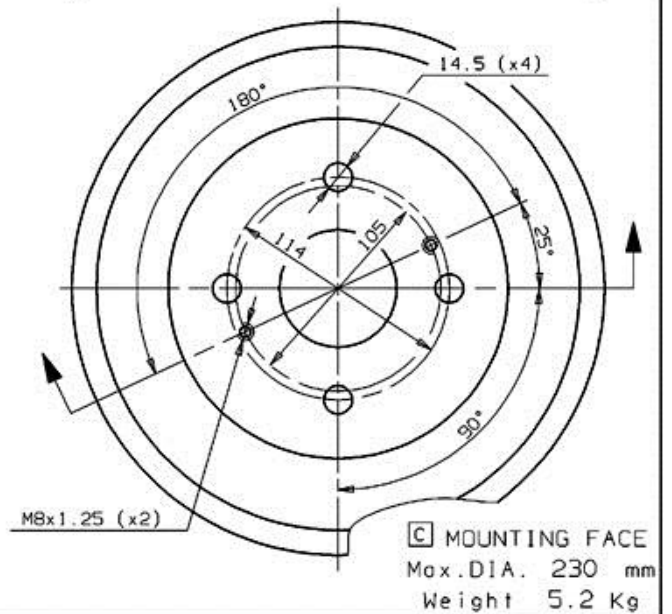

Bromstrumma 14.4726.10

Tekniska data för bromstrumman

Axel Bak	Diameter (∅) 228,00 mm
Max. diameter (Max. diameter) 230,00 mm	Max. diameter 230,00 mm
Bredd 54,00 mm	Centreringsdiameter (B) 60 mm
Totalhöjd (C) 71,00 mm	Antal hål (D) 4,00
Lagersats	EAN-kod 8020584472613

TOYOTA P.N.: 42431-12060

14.4726.10

CUSTOMER P.N.:

Date 03.03.97

Kompatibla fordon

TOYOTA

Modell	Typ	kW	År
CARINA (TA1_)	1.6 (TA12_, TA14_)	58	12/70 03/78
CARINA (TA1_)	1.6 (TA14_)	55	02/76 03/78

CARINA (TA1_)	1.6 (TA14_)	63	10/75 03/78
CARINA (TA4L, TA6_L)	1.6 (TA4L, TA60L)	55	01/78 09/83
CARINA (TA4L, TA6_L)	1.8	62	08/81 09/83
CARINA (TA4L, TA6_L)	1.8 (TA62_)	57	01/78 05/83
CARINA (TA4L, TA6_L)	1.8 (TA62_)	63	01/82 09/83
CARINA (TA4L, TA6_L)	1.8 D	48	04/82 09/83
CARINA Estate (_A6_)	1.6 (TA60_)	54	03/81 01/82
CARINA Estate (_A6_)	1.6 (TA60_)	55	08/81 09/83
CARINA Estate (_A6_)	1.8 (TA62_)	57	08/82 12/82
CARINA Estate (_A6_)	1.8 D (CA60_)	48	04/82 09/83
CELICA (_A4_)	1.6 ST (TA40_)	66	02/79 07/81
CELICA (_A4_)	1.6 ST (TA40_)	63	08/77 07/81
CELICA (_A4_)	2.0 GT (RA40_)	90	08/77 07/81
CELICA (_A4_)	2.0 XT (RA40)	65	01/80 07/81
CELICA (_A4_)	2.0 XT (RA40)	66	02/79 07/81
CELICA (_A6_)	2.0 XT (RA61)	77	02/82 08/85
CELICA Coupe (_A4_)	1.6 GT (TA40)	81	04/80 07/81
CELICA Coupe (_A4_)	1.6 GT (TA4C)	80	04/78 07/81
CELICA Coupe (_A4_)	1.6 LT (TA4C)	55	02/79 07/81
CELICA Coupe (_A4_)	1.6 ST (TA4C, TA60)	63	08/77 07/81
CELICA Coupe (_A4_)	1.6 ST (TA60)	66	02/79 07/81
CELICA Coupe (_A6_)	1.6 (AA63_)	91	12/83 12/85
CELICA Coupe (_A6_)	2.0 (RA61_)	77	01/82 12/85
CELICA Coupe (_A6_)	2.0 (RA63_)	88	01/82 12/85
COROLLA (_E7_)	1.3 (KE70)	48	02/82 06/83
COROLLA (_E7_)	1.3 (KE70)	44	09/79 06/83
COROLLA (_E7_)	1.6 (TE71)	55	10/82 09/83
COROLLA (_E7_)	1.8 D (CE70)	43	01/83 09/83
COROLLA Estate (_E7_)	1.3 (KE70)	48	02/82 08/87
COROLLA Estate (_E7_)	1.3 (KE70)	44	12/79 01/82
COROLLA Hatchback (_E7_)	1.3 (KE70)	48	02/82 05/83