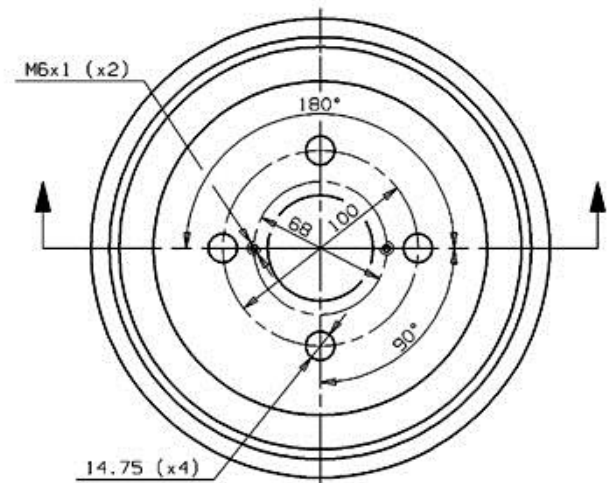

Bromstrumma 14.4970.10

Tekniska data för bromstrumman

Axel Bak

Diameter (∅)
200,00 mm

Max. diameter (Max. diameter)
201,00 mm

Max. diameter
201,00 mm

Bredd
47,00 mm

Centreringsdiameter (B)
54 mm

Totalhöjd (C)
66,50 mm

Antal hål (D)
4,00

Lagersats

EAN-kod
8020584497012

TOYOTA P.N.: 42431-20070

14.4970.10

CUSTOMER P.N.:

Date 03.03.97

□ MOUNTING FACE
Max. DIA. 201 mm
Weight 4.3 Kg

Kompatibla fordon

TOYOTA

Modell	Typ	kW	År
CARINA II (_T15_)	1.6 (AT151_)	55	10/83 11/87
CARINA II (_T15_)	1.6 (AT151_)	62	10/83 11/87

CARINA II (_T15_)	1.6 (AT151_)	63	10/86 11/87
CARINA II (_T15_)	1.8 GLI (ST150)	74	10/83 11/87
CARINA II (_T15_)	2.0 D (CT150)	51	12/85 11/87
CARINA II (_T15_)	2.0 D (CT150_)	50	02/84 05/88
CARINA II Saloon (_T15_)	1.6 (AT151_)	55	10/83 11/87
CARINA II Saloon (_T15_)	1.6 (AT151_)	62	10/83 11/87
CARINA II Saloon (_T15_)	1.8 GLI (ST150)	74	10/83 11/87
CARINA II Saloon (_T15_)	2.0 D (CT150_)	50	02/84 05/88
COROLLA (_E8_)	1.3 (AE80)	51	06/83 10/84
COROLLA (_E8_)	1.3 (AE80/EE80)	55	10/84 08/87
COROLLA (_E8_)	1.6 (AE82)	62	06/83 08/87
COROLLA (_E8_)	1.6 (AE82)	53	08/85 08/87
COROLLA (_E8_)	1.6 (AE82_)	54	12/85 05/88
COROLLA (_E9_)	1.6 (AE92)	66	05/87 11/92
COROLLA FX Compact (E8B)	1.3 (EE80_)	55	09/85 08/87
COROLLA FX Compact (E8B)	1.6	54	01/87 09/87
COROLLA FX Compact (E8B)	1.6	55	08/84 08/87
COROLLA FX Compact (E8B)	1.8 D (CE80_)	47	08/85 08/87
COROLLA Liftback (_E8_)	1.3 (AE80)	51	06/83 09/84
COROLLA Liftback (_E8_)	1.3 (EE80)	55	01/85 08/87
COROLLA Liftback (_E8_)	1.6 (AE82)	62	06/83 08/87
COROLLA Liftback (_E8_)	1.6 (AE82)	54	08/85 08/87
COROLLA Liftback (_E8_)	1.6 (AE82_)	63	07/85 05/88
COROLLA Liftback (_E9_)	1.6 (AE92)	66	08/87 04/92