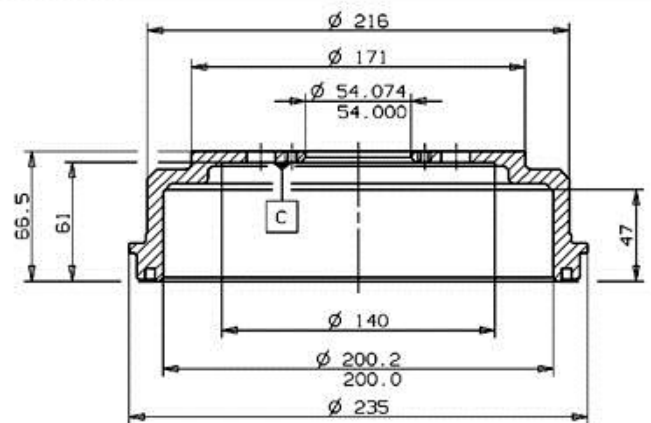

Bromstrumma 14.4970.10

Tekniska data för bromstrumman

Axel Bak

Diameter (∅)
200,00 mm

Max. diameter (Max. diameter)
201,00 mm

Max. diameter
201,00 mm

Bredd
47,00 mm

Centreringsdiameter (B)
54 mm

Totalhöjd (C)
66,50 mm

Antal hål (D)
4,00

Lagersats

EAN-kod
8020584497012

TOYOTA P.N.: 42431-20070

14.4970.10

CUSTOMER P.N.:

Date 03.03.97

□ MOUNTING FACE
Max. DIA. 201 mm
Weight 4.3 Kg

Kompatibla fordon

TOYOTA

Modell	Typ	kW	År
CARINA II (_T15_)	1.6 (AT151_)	55	10/83 11/87
CARINA II (_T15_)	1.6 (AT151_)	62	10/83 11/87

CARINA II (_T15_)	1.6 (AT151_)	63	10/86 11/87
CARINA II (_T15_)	1.8 GLI (ST150)	74	10/83 11/87
CARINA II (_T15_)	2.0 D (CT150)	51	12/85 11/87
CARINA II (_T15_)	2.0 D (CT150_)	50	02/84 05/88
CARINA II Saloon (_T15_)	1.6 (AT151_)	55	10/83 11/87
CARINA II Saloon (_T15_)	1.6 (AT151_)	62	10/83 11/87
CARINA II Saloon (_T15_)	1.8 GLI (ST150)	74	10/83 11/87
CARINA II Saloon (_T15_)	2.0 D (CT150_)	50	02/84 05/88
COROLLA (_E8_)	1.3 (AE80)	51	06/83 10/84
COROLLA (_E8_)	1.3 (AE80/EE80)	55	10/84 08/87
COROLLA (_E8_)	1.6 (AE82)	62	06/83 08/87
COROLLA (_E8_)	1.6 (AE82)	53	08/85 08/87
COROLLA (_E8_)	1.6 (AE82_)	54	12/85 05/88
COROLLA (_E9_)	1.6 (AE92)	66	05/87 11/92
COROLLA FX Compact (E8B)	1.3 (EE80_)	55	09/85 08/87
COROLLA FX Compact (E8B)	1.6	54	01/87 09/87
COROLLA FX Compact (E8B)	1.6	55	08/84 08/87
COROLLA FX Compact (E8B)	1.8 D (CE80_)	47	08/85 08/87
COROLLA Liftback (_E8_)	1.3 (AE80)	51	06/83 09/84
COROLLA Liftback (_E8_)	1.3 (EE80)	55	01/85 08/87
COROLLA Liftback (_E8_)	1.6 (AE82)	62	06/83 08/87
COROLLA Liftback (_E8_)	1.6 (AE82)	54	08/85 08/87
COROLLA Liftback (_E8_)	1.6 (AE82_)	63	07/85 05/88
COROLLA Liftback (_E9_)	1.6 (AE92)	66	08/87 04/92