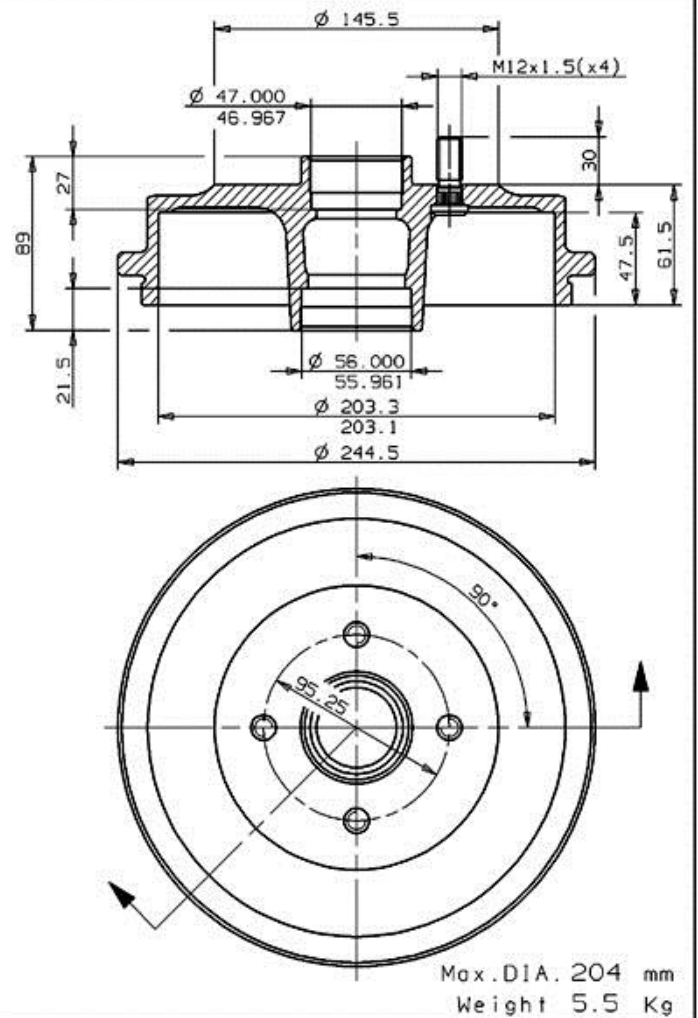

Bromstrumma 14.4976.10

Tekniska data för bromstrumman

Axel Bak

Diameter (Ø)
203,00 mm

Max. diameter (Max. diameter)
204,00 mm

Max. diameter
204,00 mm

Bredd
47,50 mm

Centreringsdiameter (B)
47-56 mm

Totalhöjd (C)
89,00 mm

Antal hål (D)
4,00

Lagersats

EAN-kod
8020584497616

brembo ROVER P.N.: GDB 102-NAM 5027 14.4976.10
CUSTOMER P.N.: Date 18.09.98

Kompatibla fordon

AUSTIN

Modell

Typ

kW

År

MAESTRO (XC)

1.3

47

01/86 09/92

MAESTRO (XC)