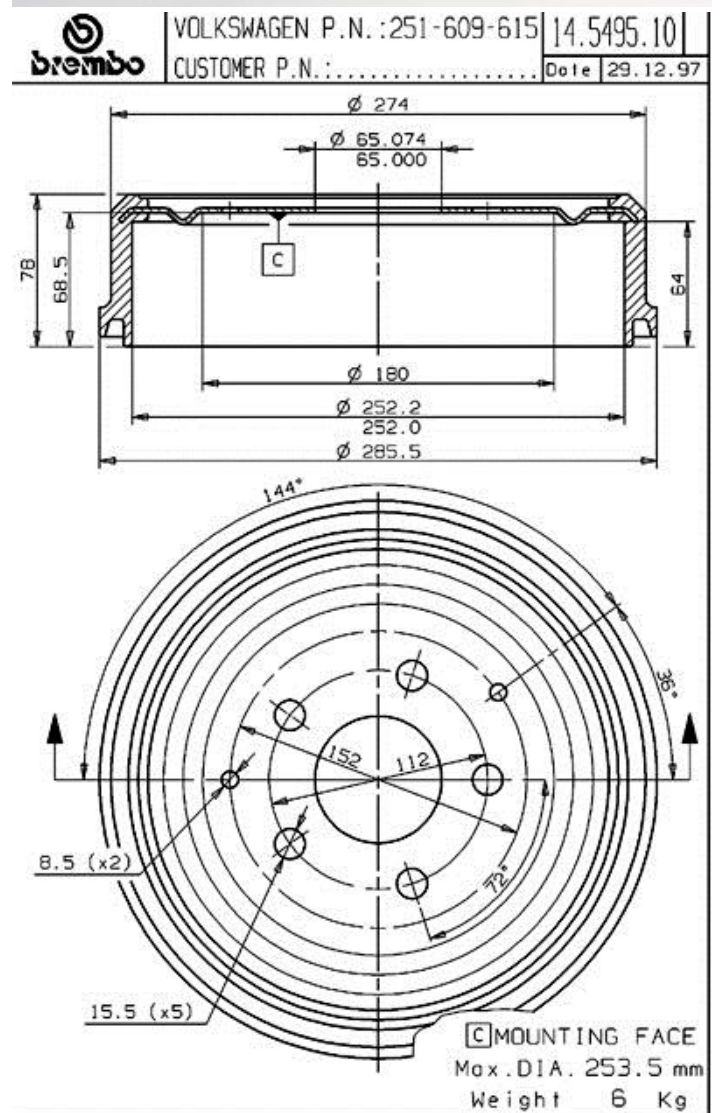

Bromstrumma 14.5495.10

Tekniska data för bromstrumman

Axel Bak	Diameter (Ø) 252,00 mm
Max. diameter (Max. diameter) 253,50 mm	Max. diameter 253,50 mm
Bredd 64,00 mm	Centreringsdiameter (B) 65 mm
Totalhöjd (C) 78,00 mm	Antal hål (D) 5,00
Lagersats	EAN-kod 8020584549513