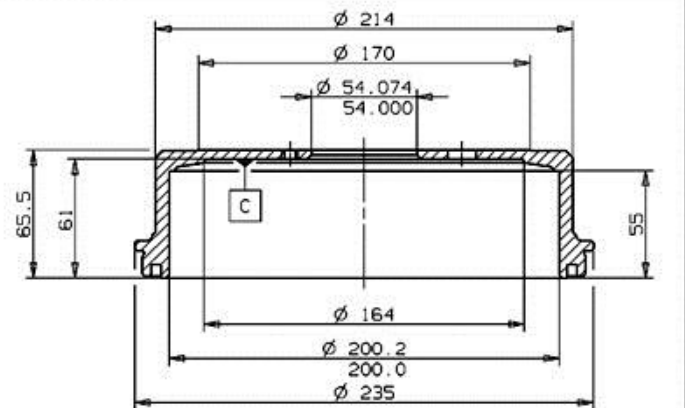

Bromstrumma 14.5814.10

 **brembo**
AFTERMARKET

Tekniska data för bromstrumman

Axel Bak	Diameter (∅) 200,00 mm
Max. diameter (Max. diameter) 201,00 mm	Max. diameter 201,00 mm
Bredd 55,00 mm	Centreringsdiameter (B) 54 mm
Totalhöjd (C) 65,50 mm	Antal hål (D) 5,00
Lagersats	EAN-kod 8020584581414

TOYOTA P.N.: 42431-32020

14.5814.10

CUSTOMER P.N.:

Date 17.01.97

□ MOUNTING FACE
Max. DIA. 201 mm
Weight 4.5 Kg

Kompatibla fordon

TOYOTA

Modell	Typ	kW	År
CAMRY (_V2_)	1.8 (SV20_)	66	10/86 08/88
CAMRY (_V2_)	2.0 (SV21_)	94	11/86 05/91