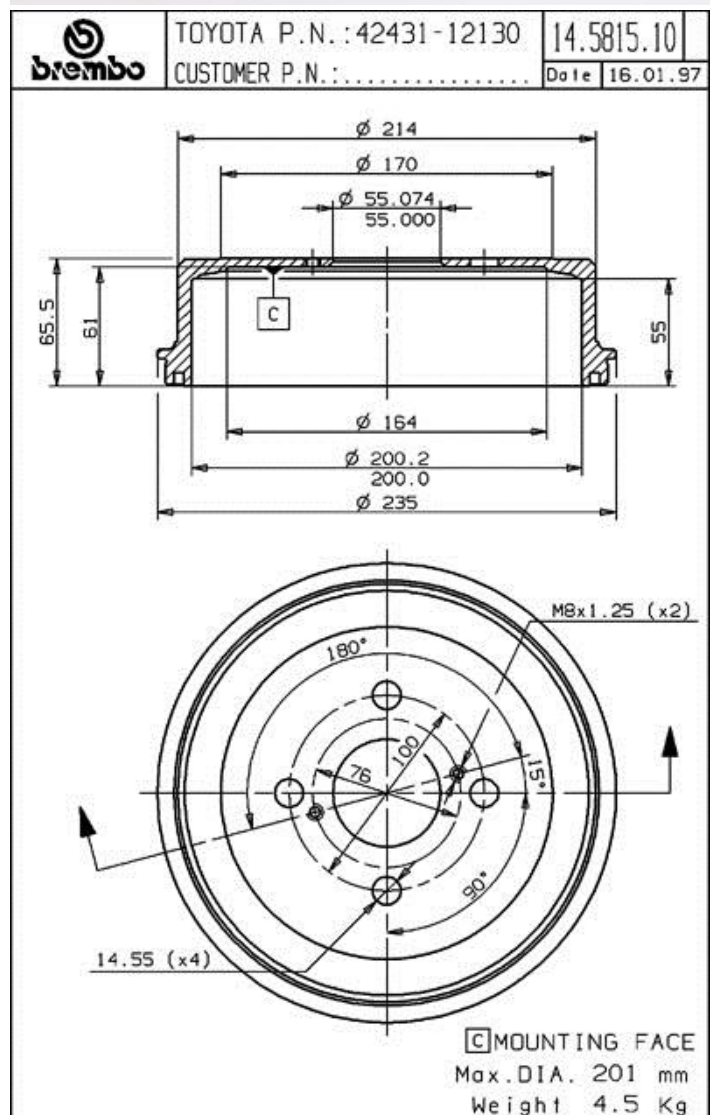

Bromstrumma 14.5815.10

 **brembo**
AFTERMARKET

Tekniska data för bromstrumman

| | |
|---|---|
| Axel Bak | Diameter (Ø) 200,00 mm |
| Max. diameter (Max. diameter) 201,00 mm | Max. diameter 201,00 mm |
| Bredd 55,00 mm | Centreringsdiameter (B) 55 mm |
| Totalhöjd (C) 65,50 mm | Antal hål (D) 4,00 |
| Lagersats | EAN-kod 8020584581513 |

| | | | |
|------------------------|---------------|----|-------------|
| SPRINTER Saloon (_E1_) | 2.0 D (CE10_) | 54 | 06/91 11/00 |
|------------------------|---------------|----|-------------|

| | | | |
|------------------------|--------|----|-------------|
| SPRINTER Saloon (_E1_) | 2.2 TD | 66 | 04/95 11/02 |
|------------------------|--------|----|-------------|