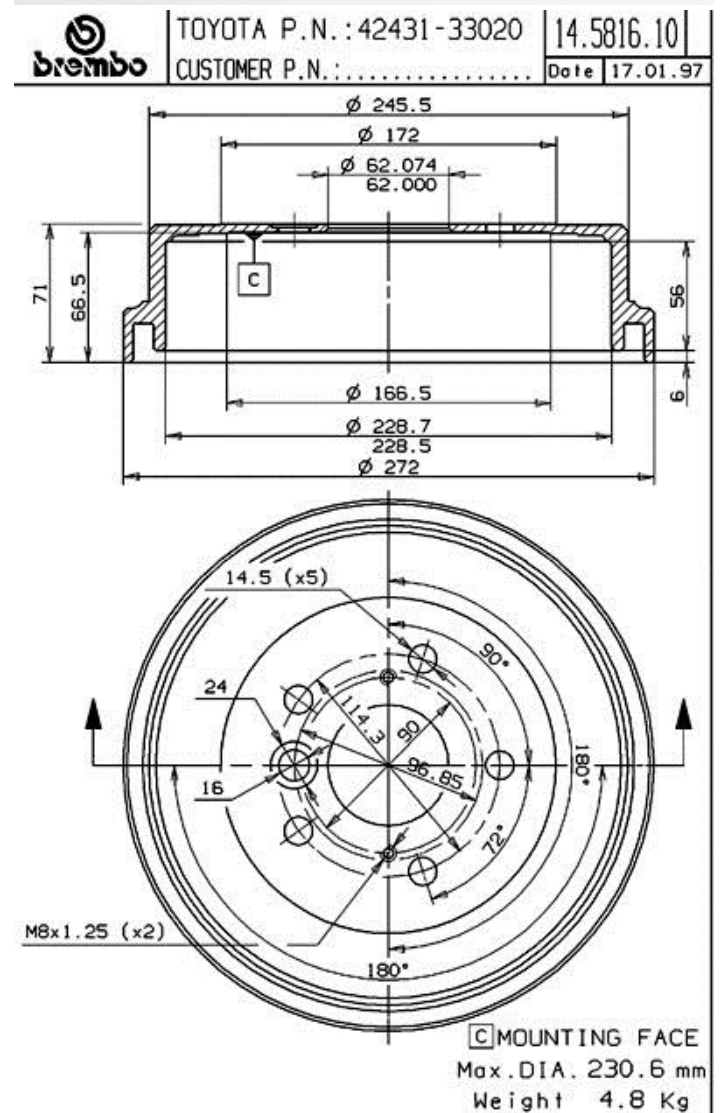

## Tekniska data för bromstrumman

**Axel** Bak

**Diameter** (Ø)  
228,00 mm

**Max. diameter** (Max. diameter)  
230,60 mm

**Max. diameter**  
230,60 mm

**Bredd**  
62,00 mm

**Centreringsdiameter** (B)  
62 mm

**Totalhöjd** (C)  
71,00 mm

**Antal hål** (D)  
5,00

**Lagersats**

**EAN-kod**  
8020584581612