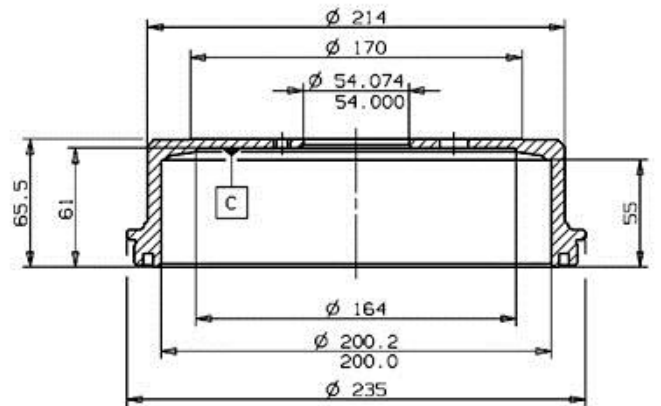

Kompatibla fordon

TOYOTA

Modell	Typ	kW	År
CARINA II (_T17_)	1.6 (AT171_)	72	12/87 03/92
CARINA II (_T17_)	1.6 (AT171_)	75	12/87 03/92