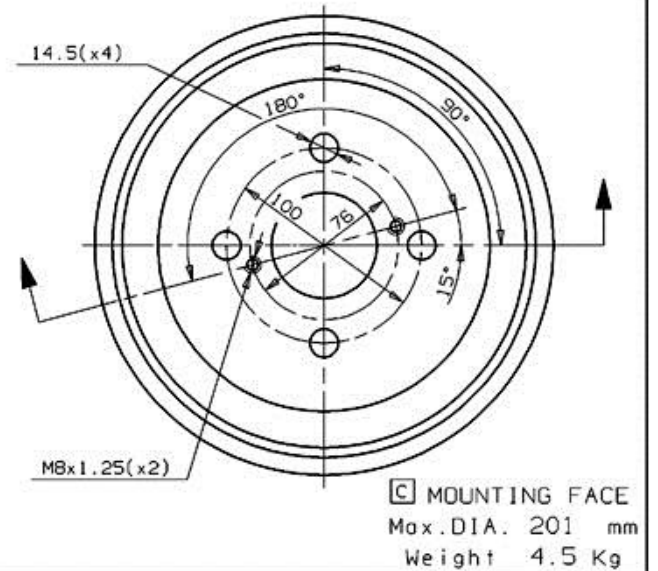

Kompatibla fordon

TOYOTA

Modell	Typ	kW	År
CARINA II (_T17_)	1.6 (AT171_)	72	12/87 03/92
CARINA II (_T17_)	1.6 (AT171_)	75	12/87 03/92