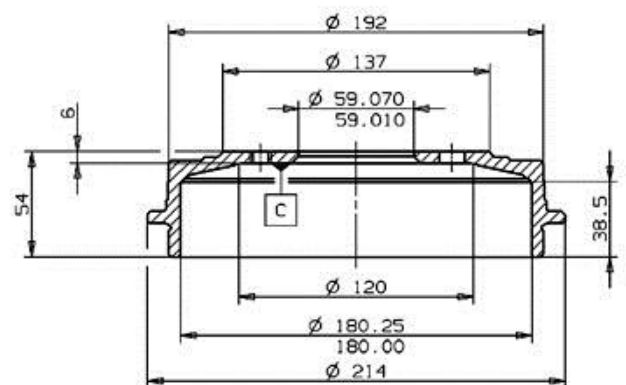

Bromstrumma 14.6755.10

Tekniska data för bromstrumman

Axel Bak

Diameter (Ø)
180,00 mm

Max. diameter (Max. diameter)
181,30 mm

Max. diameter
181,30 mm

Bredd
38,70 mm

Centreringsdiameter (B)
59 mm

Totalhöjd (C)
54,00 mm

Antal hål (D)
4,00

Lagersats

EAN-kod
8020584675519

FIAT P.N.: 7750119
7599325

CUSTOMER P.N.:

14.6755.10 | B

Date 24.01.96