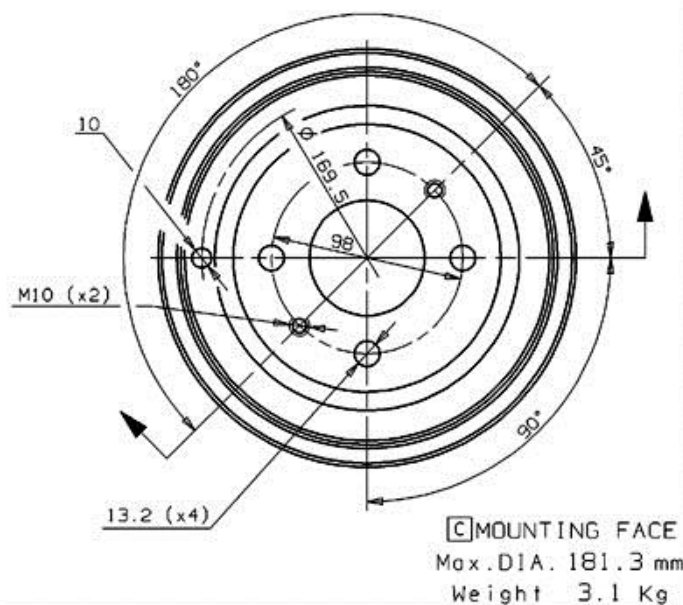

Bromstrumma 14.6755.10

Tekniska data för bromstrumman

Axel Bak

Diameter (Ø)
180,00 mm

Max. diameter (Max. diameter)
181,30 mm

Max. diameter
181,30 mm

Bredd
38,70 mm

Centreringsdiameter (B)
59 mm

Totalhöjd (C)
54,00 mm

Antal hål (D)
4,00

Lagersats

EAN-kod
8020584675519

FIAT P.N.: 7750119
7599325

CUSTOMER P.N.:

14.6755.10 | B

Date 24.01.96

TIPO (160_)	1.6 i.e.	66	02/88 05/91
TIPO (160_)	1.6 i.e. (160.A1, 160.EC, 160.EB)	55	10/92 04/95
TIPO (160_)	1.6 i.e. (160.AF)	57	07/90 01/93
TIPO (160_)	1.7 D (160.AG)	43	01/88 10/94
TIPO (160_)	1.7 D (160.AG)	45	01/88 10/95
TIPO (160_)	1.9 D	48	07/91 08/95