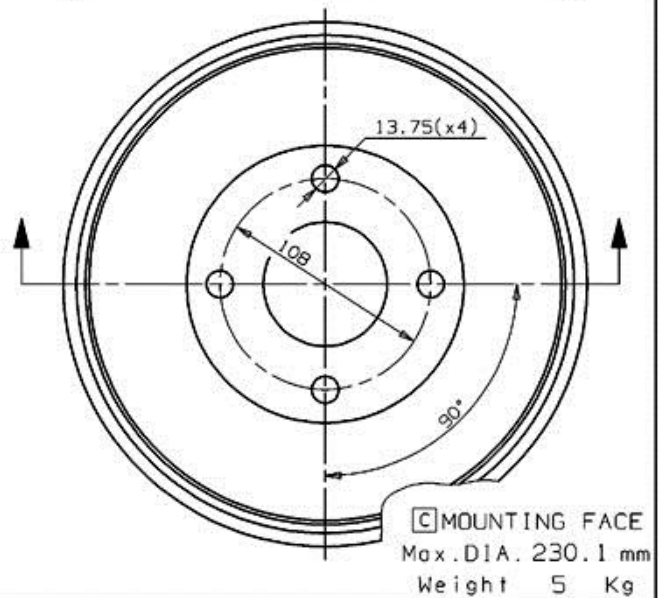

Bromstrumma 14.6764.10

Tekniska data för bromstrumman

Axel Bak

Diameter (Ø)
228,00 mm

Max. diameter (Max. diameter)
230,10 mm

Max. diameter
230,10 mm

Bredd
54,00 mm

Centreringsdiameter (B)
63,5 mm

Totalhöjd (C)
66,50 mm

Antal hål (D)
4,00

Lagersats

EAN-kod
8020584676417

FORD P.N.: 6 710 010

14.6764.10

CUSTOMER P.N.:

Date 26.01.96