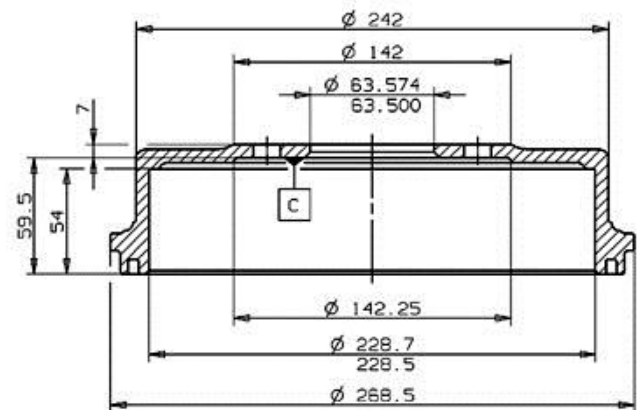

Bromstrumma 14.6764.10

Tekniska data för bromstrumman

Axel Bak

Diameter (Ø)
228,00 mm

Max. diameter (Max. diameter)
230,10 mm

Max. diameter
230,10 mm

Bredd
54,00 mm

Centreringsdiameter (B)
63,5 mm

Totalhöjd (C)
66,50 mm

Antal hål (D)
4,00

Lagersats

EAN-kod
8020584676417

FORD P.N.: 6 710 010

14.6764.10

CUSTOMER P.N.:

Date 26.01.96