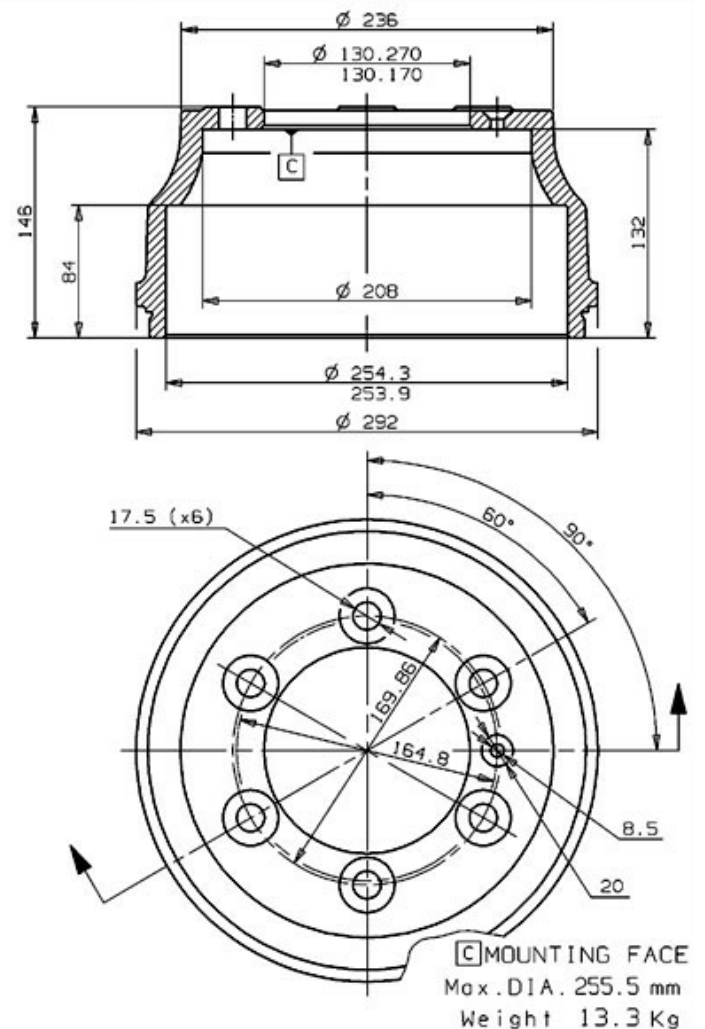

Bromstrumma 14.6795.10

Tekniska data för bromstrumman

Axel Bak

Diameter (Ø)
254,00 mm

Max. diameter (Max. diameter)
256,00 mm

Max. diameter
256,00 mm

Bredd
85,00 mm

Centreringsdiameter (B)
130 mm

Totalhöjd (C)
147,00 mm

Antal hål (D)
6,00

Lagersats

EAN-kod
8020584679517

FORD P.N.: 1 427 965-1 545 199 | 14.6795.10 |
: 6 049 432
CUSTOMER P.N.: | Date | 31.07.98

Kompatibla fordon

FORD

Modell	Typ	kW	År
TRANSIT Box (72E, 71E)	1.5 (72E1A)	44	01/71 05/73
TRANSIT Box (72E, 71E)	1.7 FT 100	48	04/71 03/78