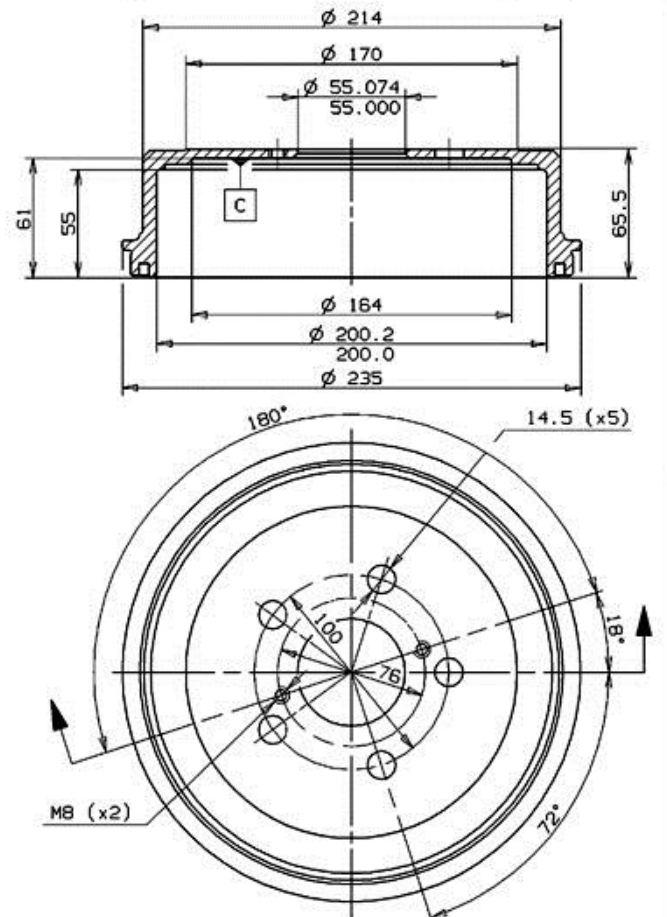

## Tekniska data för bromstrumman

<b>Axel</b> Bak	<b>Diameter</b> (∅) 200,00 mm
<b>Max. diameter</b> (Max. diameter) 201,00 mm	<b>Max. diameter</b> 201,00 mm
<b>Bredd</b> 55,00 mm	<b>Centreringsdiameter</b> (B) 55 mm
<b>Totalhöjd</b> (C) 65,50 mm	<b>Antal hål</b> (D) 5,00
<b>Lagersats</b>	<b>EAN-kod</b> 8020584700617

TOYOTA P.N.: 42431-20190

14.7006.10

CUSTOMER P.N.: .....

Date 01.07.98

**□ MOUNTING FACE**  
Max. DIA. 201 mm  
Weight 3.5 Kg