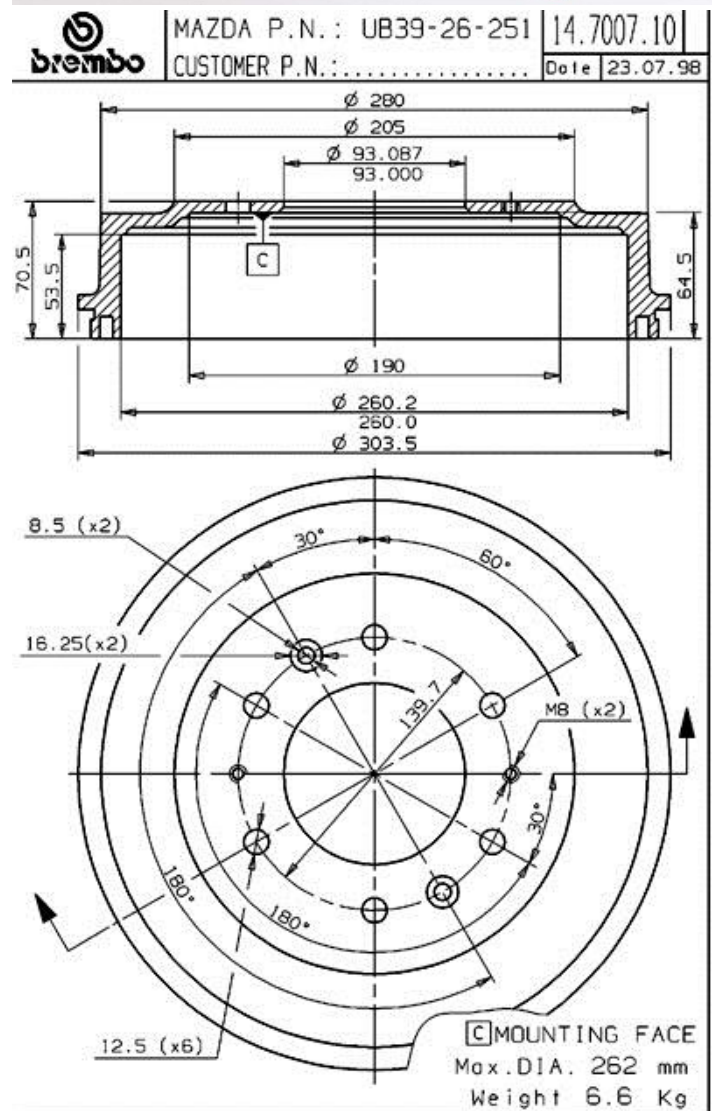

# Bromstrumma 14.7007.10

## Tekniska data för bromstrumman

<b>Axel</b> Bak	<b>Diameter</b> (∅) 260,00 mm
<b>Max. diameter</b> (Max. diameter) 262,00 mm	<b>Max. diameter</b> 262,00 mm
<b>Bredd</b> 53,50 mm	<b>Centreringsdiameter</b> (B) 93 mm
<b>Totalhöjd</b> (C) 70,50 mm	<b>Antal hål</b> (D) 6,00
<b>Lagersats</b>	<b>EAN-kod</b> 8020584700716

## OE-nummer