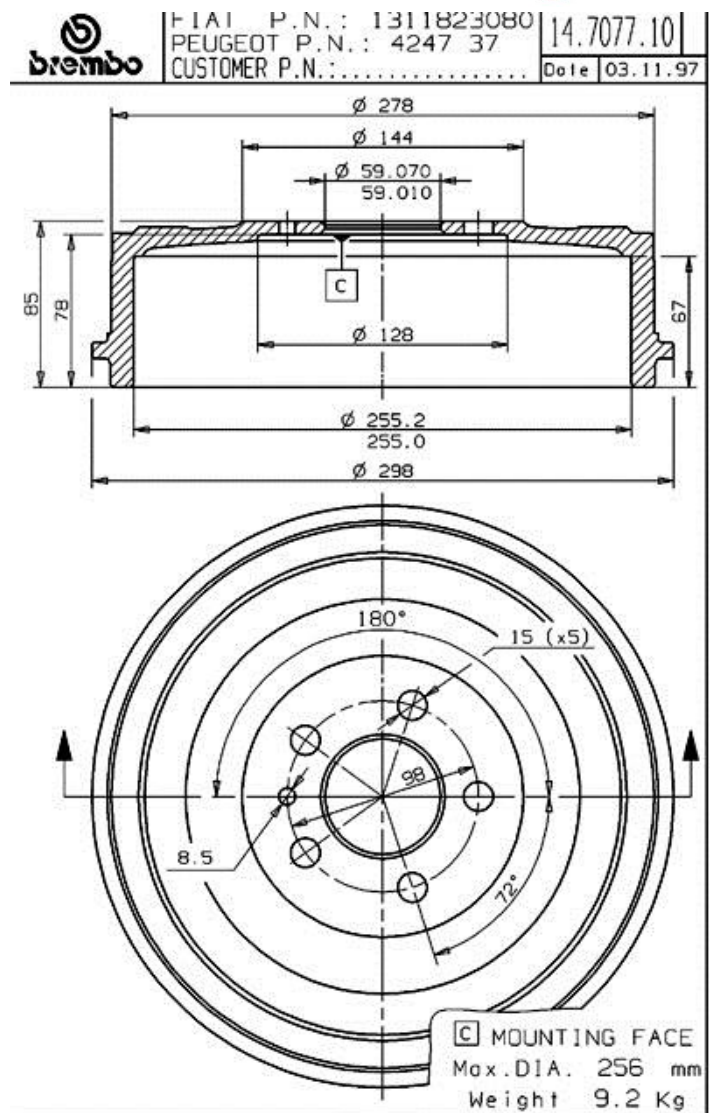

Bromstrumma 14.7077.10

Tekniska data för bromstrumman

Axel Bak

Diameter (Ø)
255,00 mm

Max. diameter (Max. diameter)
256,00 mm

Max. diameter
256,00 mm

Bredd
67,00 mm

Centreringsdiameter (B)
59 mm

Totalhöjd (C)
85,00 mm

Antal hål (D)
5,00

Lagersats

EAN-kod
8020584707715

Kompatibla fordon

CITROËN

Modell	Typ	kW	År
EVASION MPV (22, U6)	1.8	76	02/96 12/96
EVASION MPV (22, U6)	1.8	73	05/97 07/02