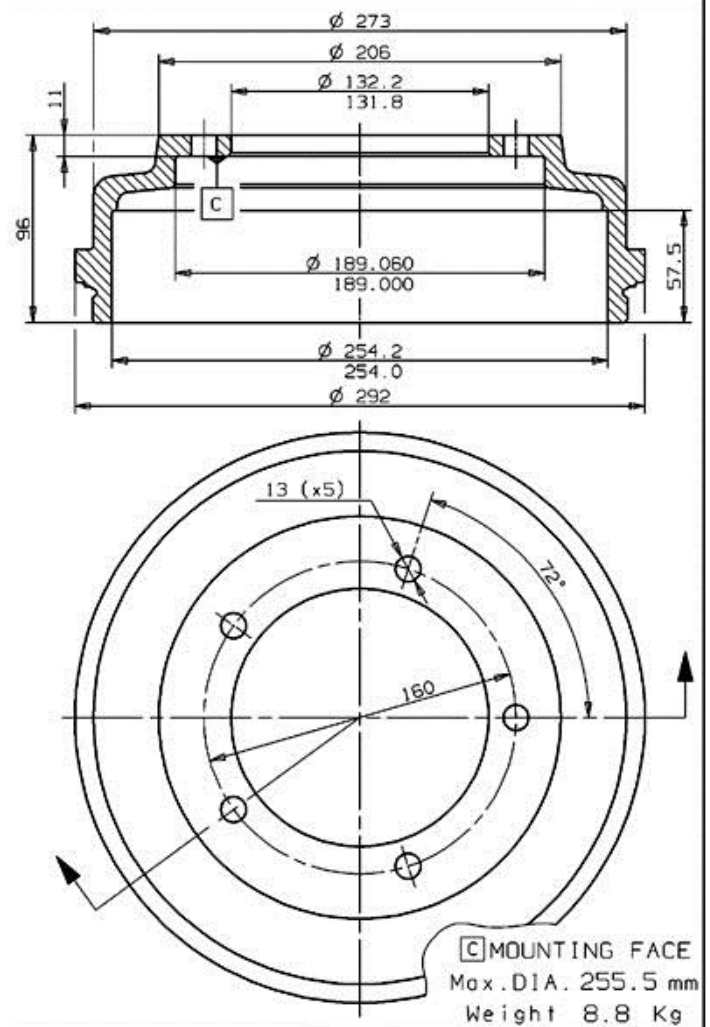

Tekniska data för bromstrumman

Axel Bak

Diameter (Ø)
254,00 mm

Max. diameter (Max. diameter)
255,50 mm

Max. diameter
255,50 mm

Bredd
57,50 mm

Centreringsdiameter (B)
132 mm

Totalhöjd (C)
96,00 mm

Antal hål (D)
5,00

Lagersats

EAN-kod
8020584709818

brembo FORD P.N.: 6 464 214 14.7098.10
CUSTOMER P.N.: Date 23.07.97

Kompatibla fordon

FORD

Modell	Typ	kW	År
TRANSIT Box (E_ _)	2.0	66	09/91 06/94
TRANSIT Box (E_ _)	2.0 i (EAL, EAS)	72	09/91 06/94