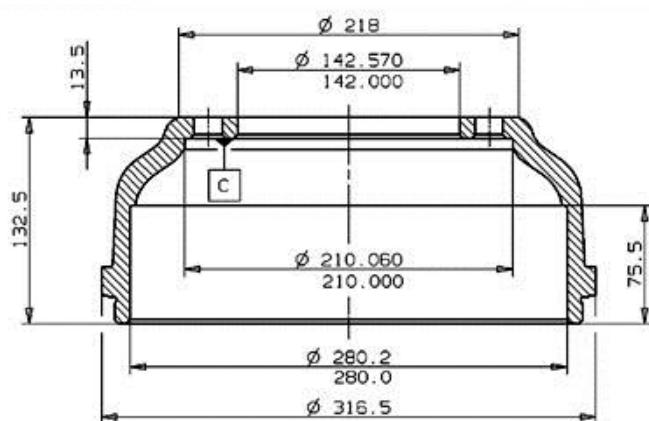

## Tekniska data för bromstrumman

**Axel** Bak

**Diameter** (Ø)  
280,00 mm

**Max. diameter** (Max. diameter)  
281,50 mm

**Max. diameter**  
281,50 mm

**Bredd**  
75,50 mm

**Centreringsdiameter** (B)  
142,5 mm

**Totalhöjd** (C)  
132,50 mm

**Antal hål** (D)  
6,00

**Lagersats**

**EAN-kod**  
8020584709917

 **brembo**

FORD P.N.: 6 198 026

14.7099.10

CUSTOMER P.N.: .....

Date 23.07.97

□ MOUNTING FACE  
Max. DIA. 281.5 mm  
Weight 12.9 Kg