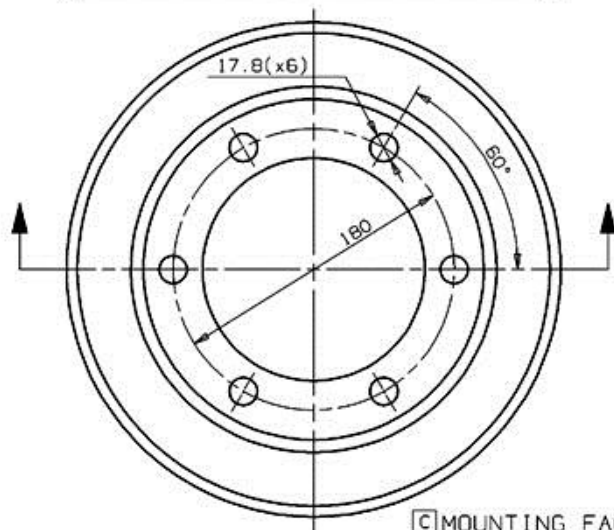

## Tekniska data för bromstrumman

**Axel** Bak

**Diameter** (Ø)  
280,00 mm

**Max. diameter** (Max. diameter)  
281,50 mm

**Max. diameter**  
281,50 mm

**Bredd**  
75,50 mm

**Centreringsdiameter** (B)  
142,5 mm

**Totalhöjd** (C)  
132,50 mm

**Antal hål** (D)  
6,00

**Lagersats**

**EAN-kod**  
8020584709917

 **brembo**

FORD P.N.: 6 198 026

14.7099.10

CUSTOMER P.N.: .....

Date 23.07.97

□ MOUNTING FACE  
Max. DIA. 281.5 mm  
Weight 12.9 Kg