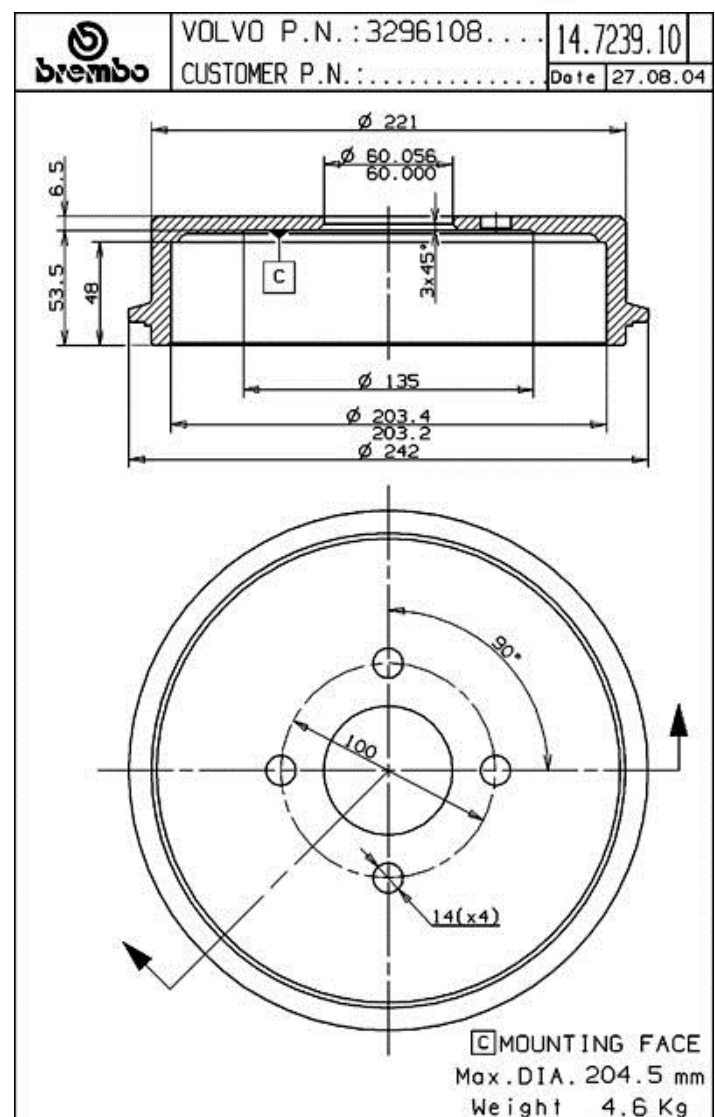

## Tekniska data för bromstrumman

**Axel** Bak

**Diameter** (Ø)  
203,00 mm

**Max. diameter** (Max. diameter)  
204,50 mm

**Max. diameter**  
204,50 mm

**Bredd**  
48,00 mm

**Centreringsdiameter** (B)  
60 mm

**Totalhöjd** (C)  
60,00 mm

**Antal hål** (D)  
4,00

**Lagersats**

**EAN-kod**  
8020584723913

### VOLVO

Modell	Typ	kW	År
340-360 (343, 345)	1.3	49	01/89 12/90
340-360 (343, 345)	1.4	51	08/75 07/83

340-360 (343, 345)	1.4	47	08/79 07/83
340-360 (343, 345)	1.4	46	08/82 08/85
340-360 (343, 345)	1.4	52	08/83 07/86
340-360 (343, 345)	1.4	50	08/86 12/88
340-360 (343, 345)	1.4	51	08/87 07/88
340-360 (343, 345)	1.6 Diesel	40	08/84 07/91
340-360 (343, 345)	1.7	59	08/85 07/91
340-360 Saloon (344)	1.3	49	01/89 12/90
340-360 Saloon (344)	1.4	46	01/83 12/86
340-360 Saloon (344)	1.4	53	08/83 07/86
340-360 Saloon (344)	1.4	50	08/86 12/88
340-360 Saloon (344)	1.4	51	08/87 07/88
340-360 Saloon (344)	1.6 Diesel	40	08/84 07/91
340-360 Saloon (344)	1.7	59	08/85 07/91