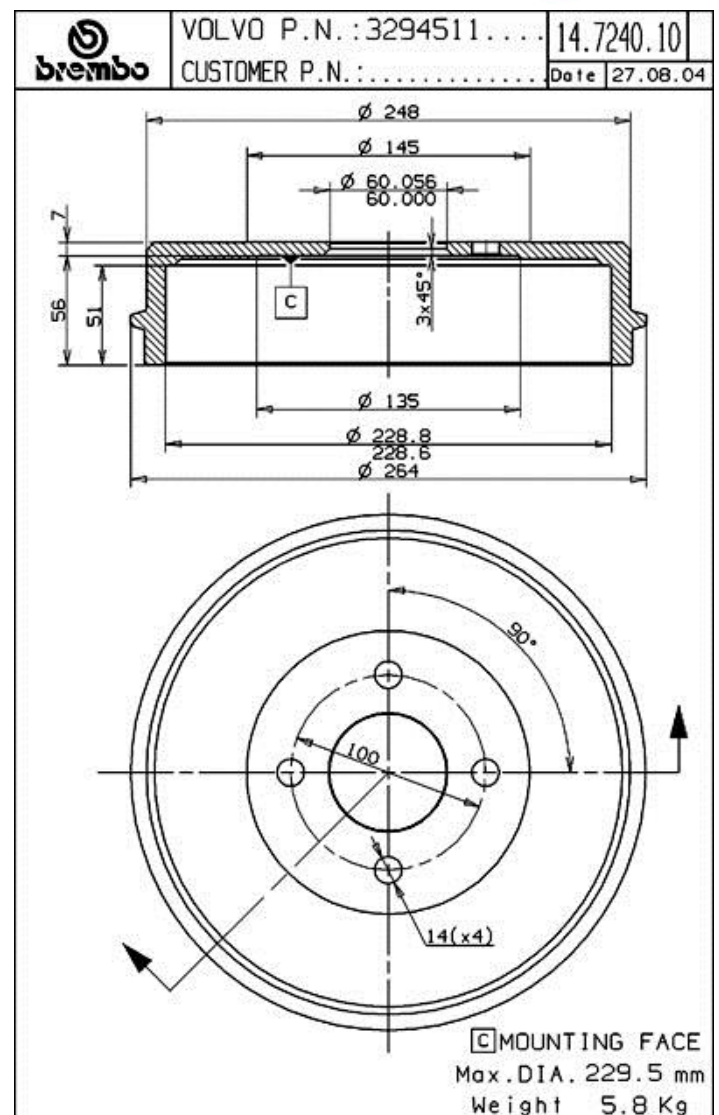

Bromstrumma 14.7240.10

Tekniska data för bromstrumman

Axel Bak

Diameter (Ø)
228,00 mm

Max. diameter (Max. diameter)
229,50 mm

Max. diameter
229,50 mm

Bredd
51,00 mm

Centreringsdiameter (B)
60 mm

Totalhöjd (C)
63,00 mm

Antal hål (D)
4,00

Lagersats

EAN-kod
8020584724019

Kompatibla fordon

VOLVO

Modell	Typ	kW	År
340-360 (343, 345)	1.3	49	01/89 12/90
340-360 (343, 345)	2.0	70	08/80 07/83

340-360 (343, 345)	2.0	65	08/80 07/84
340-360 (343, 345)	2.0	83	08/82 07/84
340-360 (343, 345)	2.0	85	08/82 07/84
340-360 (343, 345)	2.0	68	08/83 07/84
340-360 (343, 345)	2.0	87	08/84 07/86
340-360 (343, 345)	2.0	77	08/84 07/87
340-360 (343, 345)	2.0	82	08/86 07/88
340-360 (343, 345)	2.0	81	08/87 07/88
340-360 (343, 345)	2.0	80	08/88 07/89
340-360 Saloon (344)	1.3	49	01/89 12/90
340-360 Saloon (344)	2.0	66	08/82 07/84
340-360 Saloon (344)	2.0	68	08/83 07/84
340-360 Saloon (344)	2.0	83	08/83 07/84
340-360 Saloon (344)	2.0	85	08/84 07/86
340-360 Saloon (344)	2.0	87	08/84 07/86
340-360 Saloon (344)	2.0	77	08/84 07/87
340-360 Saloon (344)	2.0	75	08/84 07/90
340-360 Saloon (344)	2.0	82	08/86 07/88
340-360 Saloon (344)	2.0	81	08/87 07/88
340-360 Saloon (344)	2.0	80	08/88 07/89