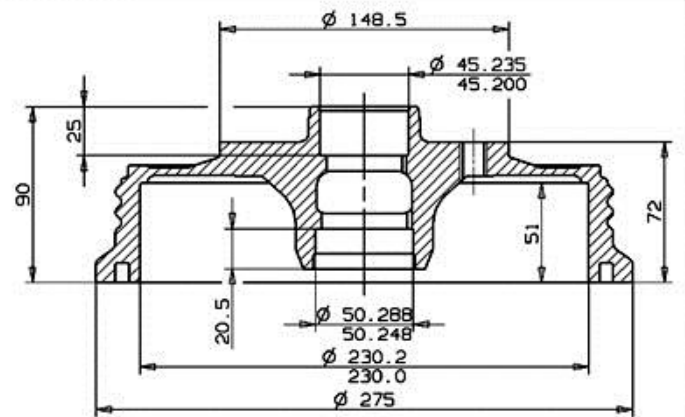

Bromstrumma 14.7242.10

 **brembo**
AFTERMARKET

Tekniska data för bromstrumman

Axel Bak

Diameter (Ø)
230,00 mm

Max. diameter (Max. diameter)
231,00 mm

Max. diameter
231,00 mm

Bredd
51,00 mm

Centreringsdiameter (B)
45-50,3 mm

Totalhöjd (C)
90,00 mm

Antal hål (D)
5,00

Lagersats

EAN-kod
8020584724217

 **brembo**

 **brembo**

AUDI P.N.: 4 AO 501 615 A | 14.7242.10 |
CUSTOMER P.N.: | Dofe | 21.12.98