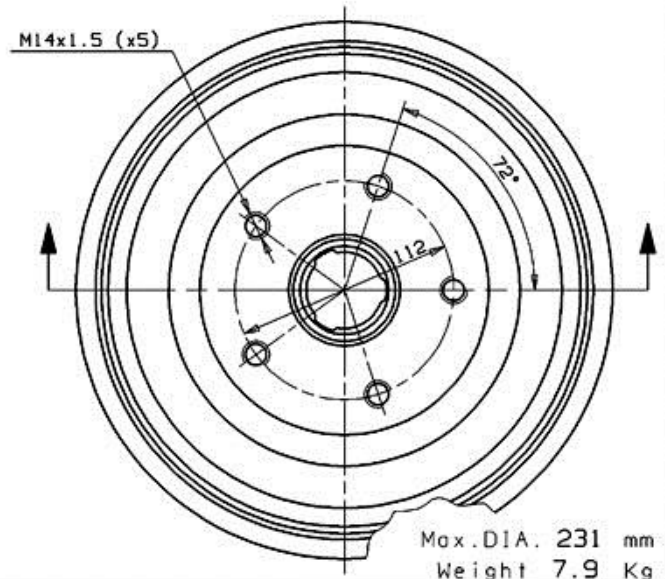

Bromstrumma 14.7242.10

 **brembo**
AFTERMARKET

Tekniska data för bromstrumman

Axel Bak

Diameter (Ø)
230,00 mm

Max. diameter (Max. diameter)
231,00 mm

Max. diameter
231,00 mm

Bredd
51,00 mm

Centreringsdiameter (B)
45-50,3 mm

Totalhöjd (C)
90,00 mm

Antal hål (D)
5,00

Lagersats

EAN-kod
8020584724217

 **brembo**

 **brembo**

AUDI P.N.: 4 AO 501 615 A | 14.7242.10 |
CUSTOMER P.N.: | Dofe | 21.12.98