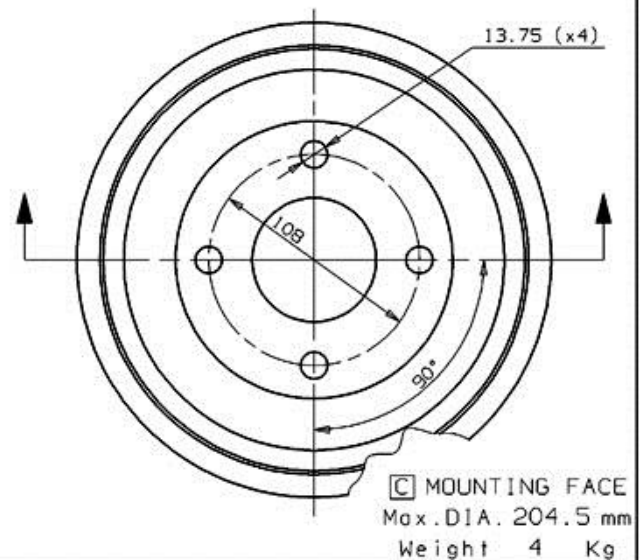

FORD P.N.: 6 837 963

CUSTOMER P.N.: .....

14.7248.10

Date 23.11.98