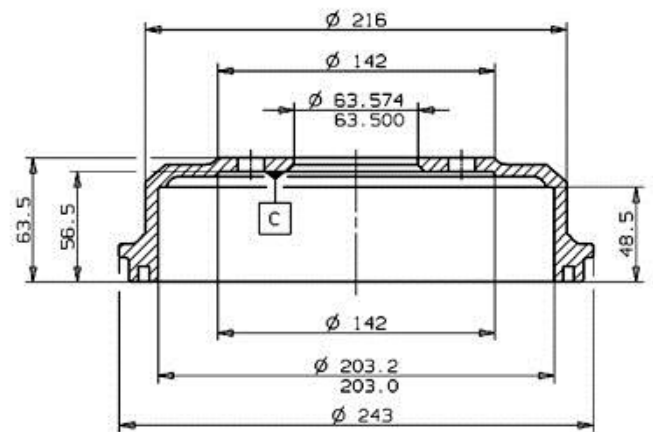

FORD P.N.: 6 837 963

CUSTOMER P.N.: .....

14.7248.10

Date 23.11.98