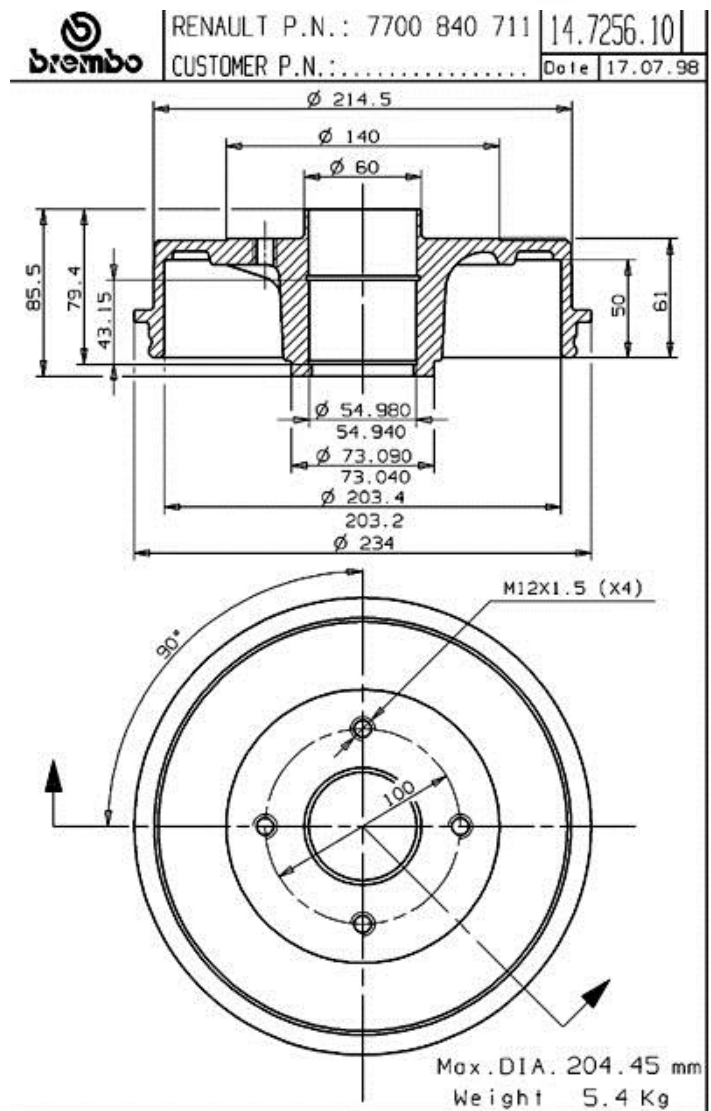

# Bromstrumma 14.7256.10

## Tekniska data för bromstrumman

**Axel** Bak

**Diameter** (Ø)  
203,00 mm

**Max. diameter** (Max. diameter)  
204,50 mm

**Max. diameter**  
204,50 mm

**Bredd**  
50,00 mm

**Centreringsdiameter** (B)  
54,9 mm

**Totalhöjd** (C)  
85,50 mm

**Antal hål** (D)  
4,00

**Lagersats**

**EAN-kod**  
8020584725610