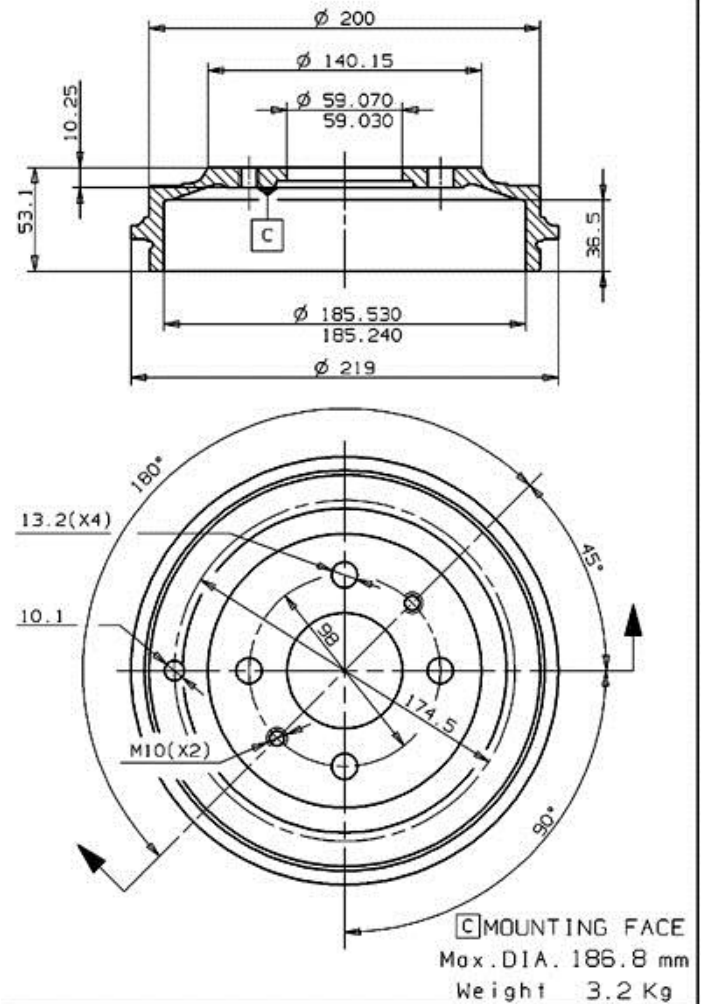

Bromstrumma 14.7260.10

Tekniska data för bromstrumman

Axel Bak

Diameter (Ø)
185,00 mm

Max. diameter (Max. diameter)
186,80 mm

Max. diameter
186,80 mm

Bredd
36,50 mm

Centreringsdiameter (B)
59 mm

Totalhöjd (C)
53,10 mm

Antal hål (D)
4,00

Lagersats

EAN-kod
8020584726013

FIAT P.N.: 46448407-98601861
7672577

14.7260.10

CUSTOMER P.N.:

Date 10.07.98

40

10/94 01/98

PALIO (178_)

1.0

45

04/96 10/03

PALIO (178_)	1.2	54	06/98 -
PALIO (178_)	1.2	50	06/99 10/00
PALIO (178_)	1.2	44	07/97 08/02
PALIO (178_)	1.4	51	04/96 10/02
PALIO (178_)	1.4 Cat	51	04/96 08/01
PALIO (178_)	1.6 16V	74	04/96 10/02
SEICENTO / 600 (187_)	0.9 (187AXA, 187AXA1A)	29	11/97 12/08
SEICENTO / 600 (187_)	1.1 (187AXB, 187AXB1A, 187AXC1A02)	40	01/98 01/10
SEICENTO / 600 (187_)	Elektra (187AEA1A, 187BEA1A)	30	01/99 01/05
SEICENTO / 600 (187_)	Elettrica	21	06/98 02/00
SEICENTO / 600 (187_)	Elettrica (187BEA1A)	22	03/00 04/04
SEICENTO / 600 Van (287_)	0.9 (187AXA)	29	01/98 01/10
SEICENTO / 600 Van (287_)	1.1 (187CXB/C)	40	01/98 01/10
SIENA (178_, 172_)	1.0 Flex	48	09/00 12/09
SIENA (178_, 172_)	1.2	59	09/01 12/09
SIENA (178_, 172_)	1.2 (178CXG1AAM, 178CXG1AAP, 178CXG1AAT)	54	09/98 12/02
SIENA (178_, 172_)	1.2 Flex	52	03/04 05/05
SIENA (178_, 172_)	1.3 JTD	51	09/03 12/09
SIENA (178_, 172_)	1.4	57	01/07 12/09
SIENA (178_, 172_)	1.4	51	04/96 12/09
SIENA (178_, 172_)	1.4 Cat	51	04/96 12/09
SIENA (178_, 172_)	1.6 16V	78	09/98 12/09
SIENA (178_, 172_)	1.7 TD	51	02/06 12/09