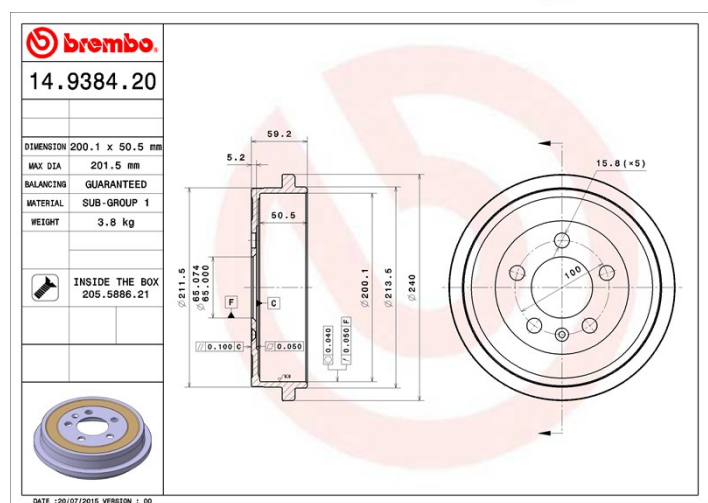

Tekniska data för bromstrumman

Axel Bak

Diameter (Ø)
200,00 mm

Max. diameter (Max. diameter)
201,50 mm

Max. diameter
201,50 mm

Bredd
50,50 mm

Centreringsdiameter (B)
65 mm

Totalhöjd (C)
59,00 mm

Antal hål (D)
5,00

Lagersats

EAN-kod
8020584938423

Kompatibla fordon

AUDI

Modell	Typ	kW	År
A2 (8Z0)	1.4	55	02/00 08/05
A2 (8Z0)	1.4 TDI	55	02/00 08/05

SEAT

Modell	Typ	kW	År
CORDOBA (6L2)	1.2	47	10/02 06/06
CORDOBA (6L2)	1.2 12V	51	05/06 11/09
CORDOBA (6L2)	1.4 16V	63	05/06 11/09
CORDOBA (6L2)	1.4 16V	55	09/02 12/07
CORDOBA (6L2)	1.4 16V	74	10/02 11/09
CORDOBA (6L2)	1.4 TDI	51	05/05 11/09
CORDOBA (6L2)	1.4 TDI	59	06/05 11/09