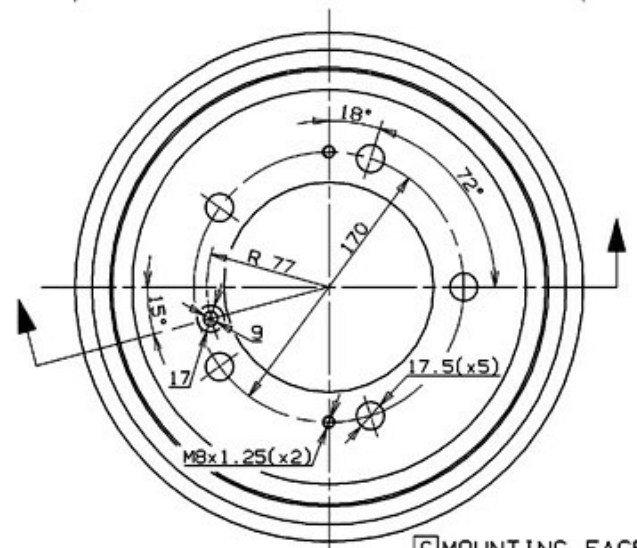

Bromstrumma 14.9391.10

Tekniska data för bromstrumman

Axel Bak

Diameter (Ø)
280,00 mm

Max. diameter (Max. diameter)
282,00 mm

Max. diameter
282,00 mm

Bredd
69,50 mm

Centreringsdiameter (B)
132 mm

Totalhöjd (C)
105,00 mm

Antal hål (D)
5,00

Lagersats

EAN-kod
8020584939116

	OPEL P.N.: 4500099 - 9160399	14.9391.10
	RENAULT P.N.: 7700 302 145	Date 21.07.04
	CUSTOMER P.N.:	

□ MOUNTING FACE
Max. DIA. 282 mm
Weight 9.8 Kg