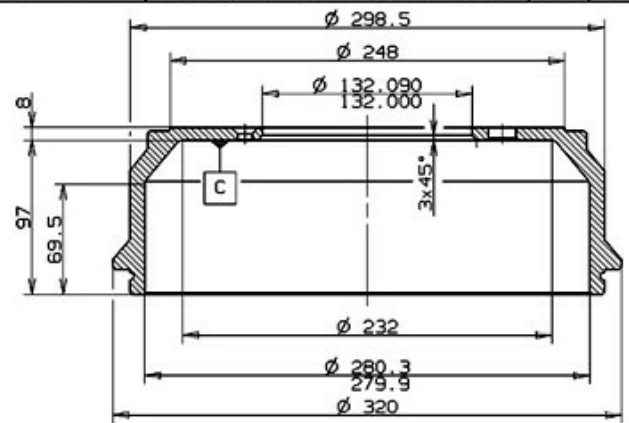

Bromstrumma 14.9391.10

Tekniska data för bromstrumman

Axel Bak

Diameter (Ø)
280,00 mm

Max. diameter (Max. diameter)
282,00 mm

Max. diameter
282,00 mm

Bredd
69,50 mm

Centreringsdiameter (B)
132 mm

Totalhöjd (C)
105,00 mm

Antal hål (D)
5,00

Lagersats

EAN-kod
8020584939116

	OPEL P.N.: 4500099 - 9160399	14.9391.10
	RENAULT P.N.: 7700 302 145	Date 21.07.04
	CUSTOMER P.N.:	

□ MOUNTING FACE
Max. DIA. 282 mm
Weight 9.8 Kg