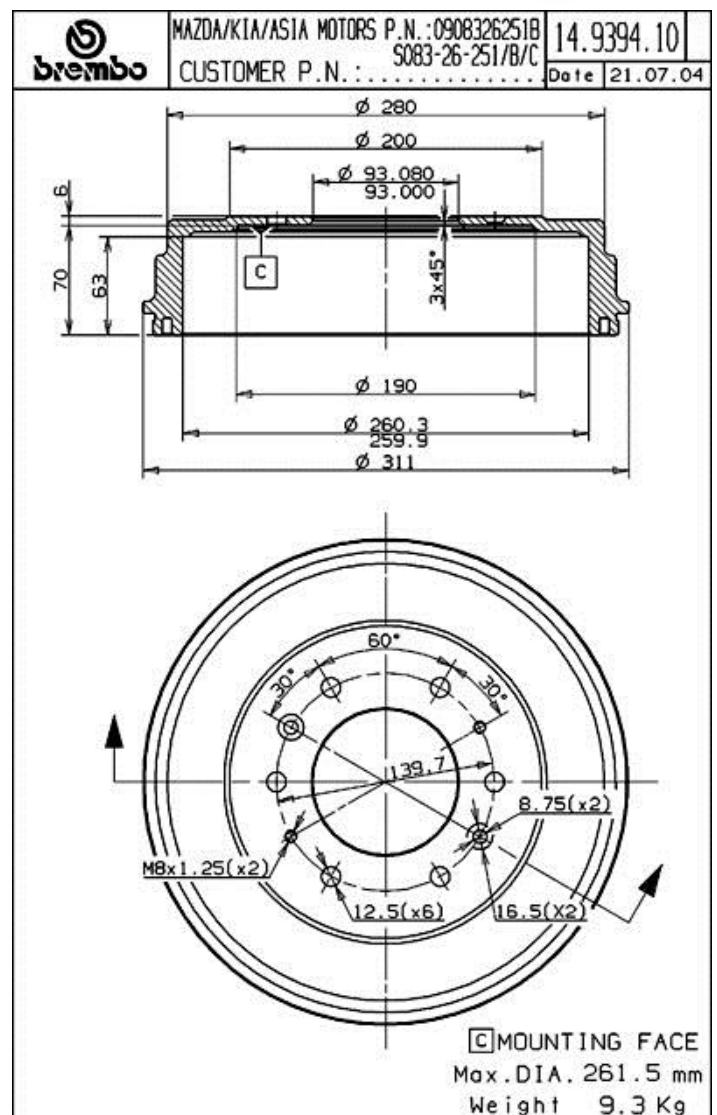

Bromstrumma 14.9394.10

Tekniska data för bromstrumman

Axel Bak

Diameter (Ø)
260,00 mm

Max. diameter (Max. diameter)
261,50 mm

Max. diameter
261,50 mm

Bredd
63,00 mm

Centreringsdiameter (B)
93 mm

Totalhöjd (C)
76,00 mm

Antal hål (D)
6,00

Lagersats

EAN-kod
8020584939413

Kompatibla fordon

KIA

Modell

Typ