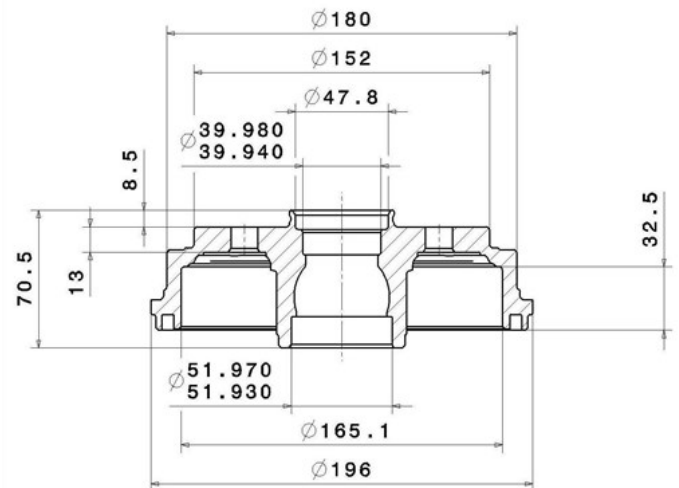

Tekniska data för bromstrumman

Axel Bak

Diameter (Ø)
165,00 mm

Max. diameter (Max. diameter)
166,00 mm

Max. diameter
166,00 mm

Bredd
32,50 mm

Centreringsdiameter (B)
39,9-51,9 mm

Totalhöjd (C)
70,50 mm

Antal hål (D)
4,00

Lagersats

EAN-kod
8020584017098

PERODUA P.N.:42403 97205 000
CUSTOMER P.N.:.....
14.A152.10
Date 20.12.06

C MOUNTING FACE
Max.DIA. 166 mm
Weight 4.2 Ka

Kompatibla fordon

DAIHATSU

Modell	Typ	kW	År
CUORE V (L7_)	1.0	40	11/98 09/00
CUORE V (L7_)	1.0 i (L701)	41	10/98 05/03

CUORE VI (L251, L250_, L260_)	0.7	35	03/03 -
CUORE VI (L251, L250_, L260_)	0.7	43	03/03 -
CUORE VI (L251, L250_, L260_)	0.7	47	03/03 -
CUORE VI (L251, L250_, L260_)	0.7 All-wheel Drive	43	03/03 -
CUORE VI (L251, L250_, L260_)	0.7 Turbo Avy All-wheel Drive	47	03/03 -
CUORE VI (L251, L250_, L260_)	1.0	43	05/03 -
MOVE (L6_)	0.8 (L601)	31	01/97 11/99
MOVE (L9_)	1.0 i	41	10/98 09/02
PERODUA			
Modell	Typ	kW	År
KELISA (L7_)	1.0 DVVT	43	02/02 -
KENARI (L9_)	1.0	41	10/00 -