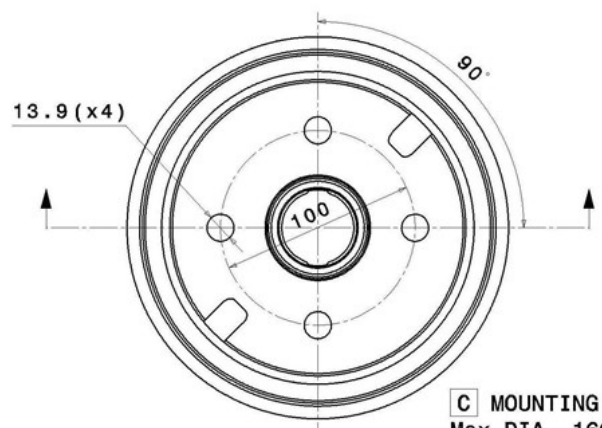

Tekniska data för bromstrumman

Axel Bak

Diameter (Ø)
165,00 mm

Max. diameter (Max. diameter)
166,00 mm

Max. diameter
166,00 mm

Bredd
32,50 mm

Centreringsdiameter (B)
39,9-51,9 mm

Totalhöjd (C)
70,50 mm

Antal hål (D)
4,00

Lagersats

EAN-kod
8020584017098

PERODUA P.N.:42403 97205 000
CUSTOMER P.N.:.....
14.A152.10
Date 20.12.06

C MOUNTING FACE
Max.DIA. 166 mm
Weight 4.2 Ka

Kompatibla fordon

DAIHATSU

Modell	Typ	kW	År
CUORE V (L7_)	1.0	40	11/98 09/00
CUORE V (L7_)	1.0 i (L701)	41	10/98 05/03

CUORE VI (L251, L250_, L260_)	0.7	35	03/03 -
CUORE VI (L251, L250_, L260_)	0.7	43	03/03 -
CUORE VI (L251, L250_, L260_)	0.7	47	03/03 -
CUORE VI (L251, L250_, L260_)	0.7 All-wheel Drive	43	03/03 -
CUORE VI (L251, L250_, L260_)	0.7 Turbo Avy All-wheel Drive	47	03/03 -
CUORE VI (L251, L250_, L260_)	1.0	43	05/03 -
MOVE (L6_)	0.8 (L601)	31	01/97 11/99
MOVE (L9_)	1.0 i	41	10/98 09/02
PERODUA			
Modell	Typ	kW	År
KELISA (L7_)	1.0 DVVT	43	02/02 -
KENARI (L9_)	1.0	41	10/00 -