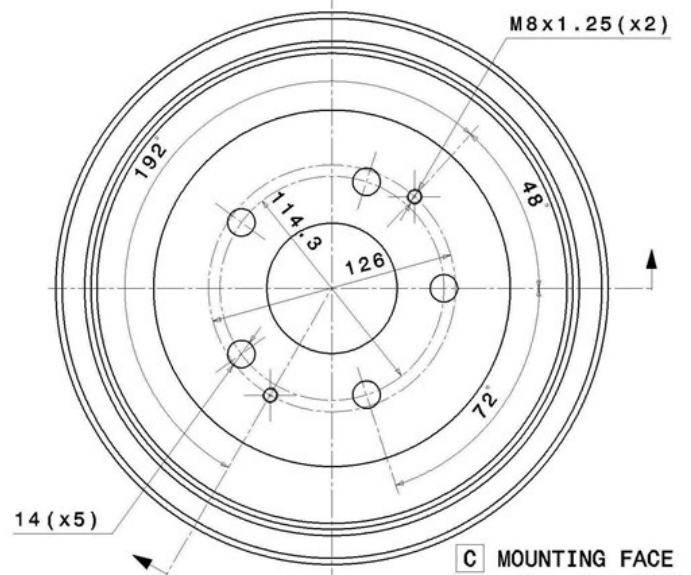

Bromstrumma 14.A154.10

Tekniska data för bromstrumman

Axel Bak

Diameter (∅)
228,00 mm

Max. diameter (Max. diameter)
230,60 mm

Max. diameter
230,60 mm

Bredd
58,50 mm

Centreringsdiameter (B)
66,5 mm

Totalhöjd (C)
69,00 mm

Antal hål (D)
5,00

Lagersats

EAN-kod
8020584017111

brembo PERODUA P.N.:42431 87401 000 14.A154.10
CUSTOMER P.N.:..... Date 18.12.06

C MOUNTING FACE
Max. DIA. 230.6 mm
Weight 6 Kg

Kompatibla fordon