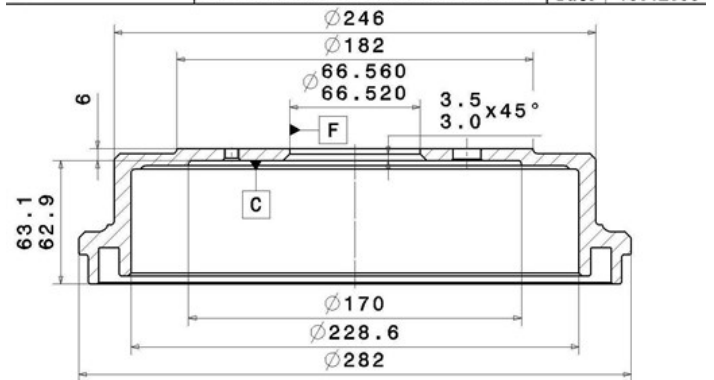

Bromstrumma 14.A154.10

Tekniska data för bromstrumman

Axel Bak

Diameter (∅)
228,00 mm

Max. diameter (Max. diameter)
230,60 mm

Max. diameter
230,60 mm

Bredd
58,50 mm

Centreringsdiameter (B)
66,5 mm

Totalhöjd (C)
69,00 mm

Antal hål (D)
5,00

Lagersats

EAN-kod
8020584017111

brembo PERODUA P.N.:42431 87401 000 14.A154.10
CUSTOMER P.N.:..... Date 18.12.06

C MOUNTING FACE
Max. DIA. 230.6 mm
Weight 6 Kg

Kompatibla fordon