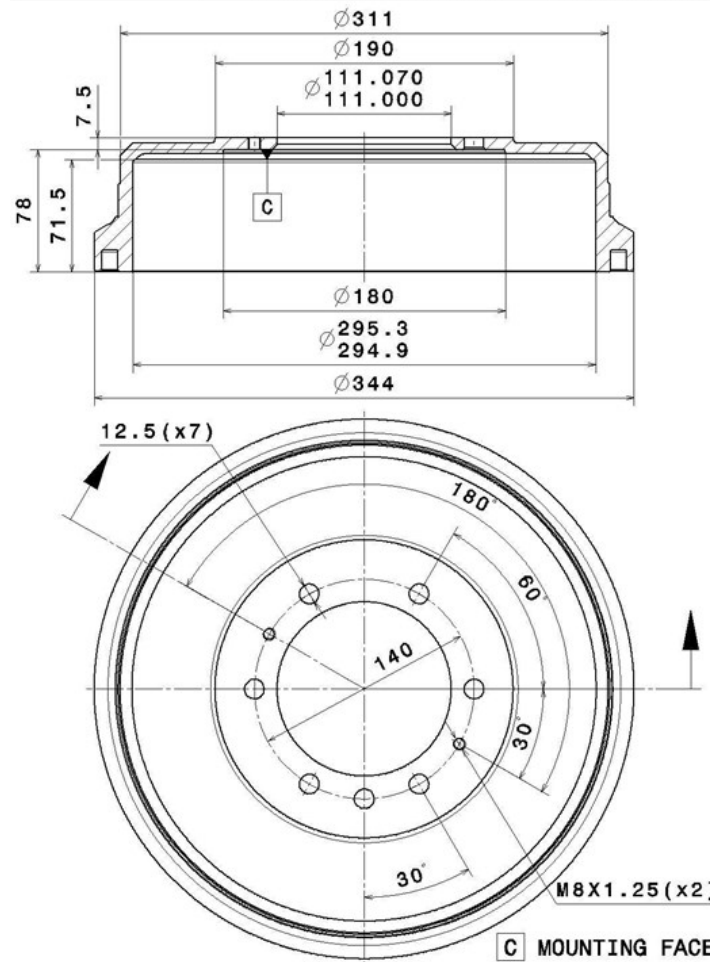

Bromstrumma 14.A675.10

Tekniska data för bromstrumman

Axel Bak

Diameter (∅)
295,00 mm

Max. diameter (Max. diameter)
297,00 mm

Max. diameter
297,00 mm

Bredd
71,50 mm

Centreringsdiameter (B)
111 mm

Totalhöjd (C)
85,50 mm

Antal hål (D)
6,00

Lagersats

EAN-kod
8020584017074

brembo. NISSAN PATROL P.N.:43206-G9800 **14.A675.10** -
CUSTOMER P.N.:..... Date 10.06.08

C MOUNTING FACE
MAX.DIA. 297 mm
Weight 10 Kg