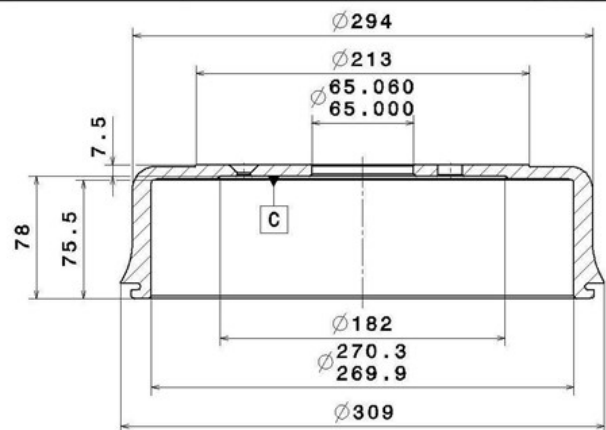

Bromstrumma 14.A682.10

Tekniska data för bromstrumman

Axel Bak

Diameter (Ø)
270,00 mm

Max. diameter (Max. diameter)
271,50 mm

Max. diameter
271,50 mm

Bredd
75,50 mm

Centreringsdiameter (B)
65 mm

Totalhöjd (C)
85,50 mm

Antal hål (D)
5,00

Lagersats

EAN-kod
8020584017678

VW-TRANSPORTER P.N.:251609615A
CUSTOMER P.N.:.....

14.A682.10
Date 11.06.08

C MOUNTING FACE
MAX.DIA. 271.5 mm
Weight 9.5 Kg

Kompatibla fordon