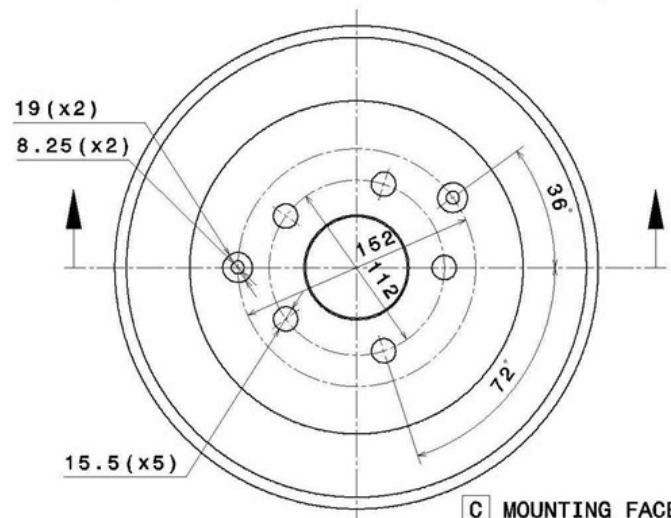

Bromstrumma 14.A682.10

Tekniska data för bromstrumman

Axel Bak

Diameter (Ø)
270,00 mm

Max. diameter (Max. diameter)
271,50 mm

Max. diameter
271,50 mm

Bredd
75,50 mm

Centreringsdiameter (B)
65 mm

Totalhöjd (C)
85,50 mm

Antal hål (D)
5,00

Lagersats

EAN-kod
8020584017678

VW-TRANSPORTER P.N.:251609615A
CUSTOMER P.N.:.....

14.A682.10
Date 11.06.08

C MOUNTING FACE
MAX.DIA. 271.5 mm
Weight 9.5 Kg

Kompatibla fordon

VW

Modell	Typ	kW	År
TRANSPORTER III Box	1.6 TD Syncro	51	03/86 07/92
TRANSPORTER III Box	1.9 Syncro	57	11/84 07/92

TRANSPORTER III Box	2.1 Syncro	82	03/86 07/92
TRANSPORTER III Box	2.1 Syncro	70	08/85 07/92
TRANSPORTER III Bus	1.6 TD Syncro	51	03/86 07/92
TRANSPORTER III Bus	1.9 Syncro	57	02/85 07/92
TRANSPORTER III Bus	2.1 Syncro	70	08/85 07/92
TRANSPORTER III Bus	2.1 Syncro	64	10/86 07/92
TRANSPORTER III Platfom/Chassis	1.6 D	37	01/81 07/87
TRANSPORTER III Platfom/Chassis	1.6 TD Syncro	51	03/86 07/92
TRANSPORTER III Platfom/Chassis	1.9 Syncro	57	12/84 07/92
TRANSPORTER III Platfom/Chassis	2.1 Syncro	82	03/86 07/92
TRANSPORTER III Platfom/Chassis	2.1 Syncro	70	08/85 07/92