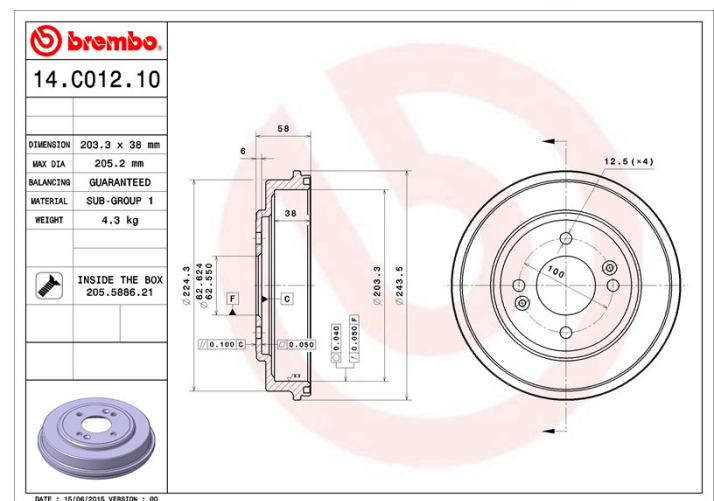

Tekniska data för bromstrumman

Axel Bak

Diameter (Ø)
203,00 mm

Max. diameter (Max. diameter)
205,20 mm

Max. diameter
205,20 mm

Bredd
38,00 mm

Centreringsdiameter (B)
62,5 mm

Totalhöjd (C)
58,00 mm

Antal hål (D)
4,00

Lagersats

EAN-kod
8020584219751

Kompatibla fordon

HYUNDAI

Modell	Typ	kW	År
GETZ (TB)	1.1	46	09/02 09/05
GETZ (TB)	1.1	49	09/05 06/09
GETZ (TB)	1.3	63	09/03 09/05
GETZ (TB)	1.3	61	09/04 06/09
GETZ (TB)	1.3 i	60	09/02 03/04
GETZ (TB)	1.4 i	71	08/05 12/10
GETZ (TB)	1.5 CRDi	60	03/03 09/05
GETZ (TB)	1.5 CRDi	65	08/05 06/09
GETZ (TB)	1.5 CRDi GLS	75	07/04 08/05
GETZ (TB)	1.5 CRDi GLS	81	08/05 06/09
GETZ (TB)	1.6	78	06/05 12/06