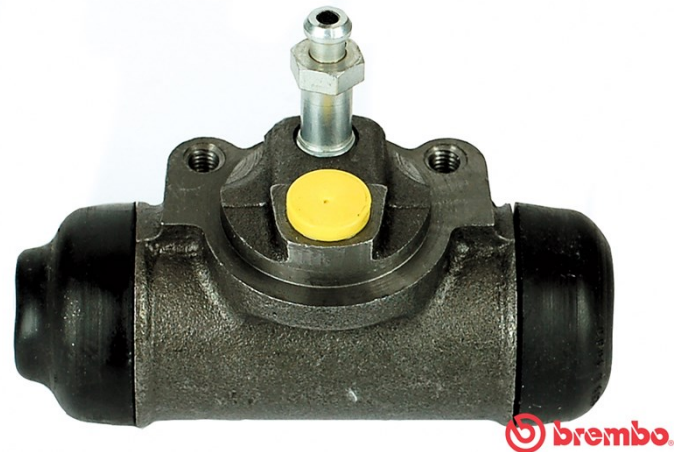

# Broms cylinder A 12 378

## Tekniska data för bromscylindern

**Axel** Bak

**Diameter**  
25,4 mm

**Gängning**  
10 x 1

**Bromssystem**

**Material**  
Cast Iron

**Position**

**EAN-kod**  
8432509602928

## Kompatibla fordon

### TOYOTA

Modell	Typ	kW	År
4 RUNNER (_N18_)	2.7 4WD (RZN185_)	112	11/95 08/02
4 RUNNER (_N18_)	3.0 Turbo-D (KZN185)	92	11/95 11/02
4 RUNNER (_N18_)	3.4 4WD (VZN185)	136	11/95 11/02
HIACE II Box (LH5_, YH7_, LH7_, LH6_, YH6_, YH5_)	2.2 4WD	69	09/87 08/89
HIACE II Box (LH5_, YH7_, LH7_, LH6_, YH6_, YH5_)	2.4 D (LH7_, LH6_, LH5_)	55	05/84 11/89
HIACE II Box (LH5_, YH7_, LH7_, LH6_, YH6_, YH5_)	2.4 D 4WD (LH56_, LH66_)	55	04/84 07/87
HIACE II Wagon (LH7_, LH5_, LH6_, YH7_, YH6_, YH5_)	2.4 D (H5G)	55	08/84 08/89
HIACE II Wagon (LH7_, LH5_, LH6_, YH7_, YH6_, YH5_)	2.4 D 4WD (H5F)	54	01/87 01/88
HIACE III Box (YH7_, LH6_, LH7_, LH5_, YH5_, YH6_)	2.4 (RZH10)	88	08/89 08/95
HIACE III Box (YH7_, LH6_, LH7_, LH5_, YH5_, YH6_)	2.4 4WD (RCH103_, RCH113_)	88	08/89 08/95
HIACE III Box (YH7_, LH6_, LH7_, LH5_, YH5_, YH6_)	2.4 D (LH10_, LH11_)	55	08/89 08/95
HIACE III Box (YH7_, LH6_, LH7_, LH5_, YH5_, YH6_)	2.4 D (LN10, LH11)	57	09/89 08/95
HIACE III Box (YH7_, LH6_, LH7_, LH5_, YH5_, YH6_)	2.4 D 4WD	57	09/89 08/95
HIACE III Box (YH7_, LH6_, LH7_, LH5_, YH5_, YH6_)	2.4 D 4WD (LXH22_, LXH12_, LH114_, LH112_, LH104_...)	55	08/89 07/99
HIACE III Wagon (_H1_)	2.4 (RZH103, RZH183)	88	08/89 08/03
HIACE III Wagon (_H1_)	2.4 4WD (RZH103_, RZH109_, RZH113_, RZH115_)	88	08/89 07/95
HIACE III Wagon (_H1_)	2.4 D (LH102)	55	08/89 08/95