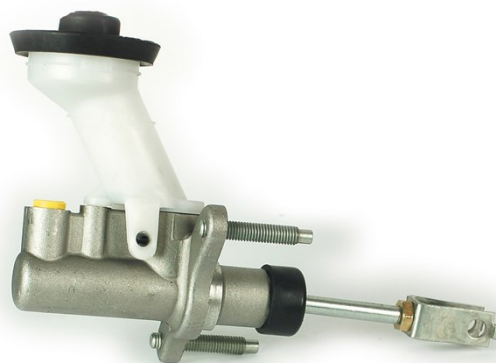

Huvudkopplingscyylinder C 83 005

Tekniska data för huvudkopplingscyindern

Axel	Diameter 15,87 mm
Gängning 10 x 1	Bromssystem SANKYO
Material Aluminium	EAN-kod 8432509606650

Kompatibla fordon

TOYOTA

Modell	Typ	kW	År
COROLLA (_E10_)	1.3 12V (EE100_)	53	07/92 04/97
COROLLA (_E10_)	1.3 XLI (EE101_)	55	09/95 04/97
COROLLA (_E10_)	1.3 XLI 16V (EE101)	65	07/92 09/95
COROLLA (_E10_)	1.6 (AE101)	76	09/91 07/95
COROLLA (_E10_)	1.6 (AE101_)	85	05/92 04/97
COROLLA (_E10_)	1.6 (AE101_)	78	09/94 12/97
COROLLA (_E10_)	1.6 Si (AE101_)	84	09/95 04/97
COROLLA (_E11_)	1.3 (EE110)	55	05/97 10/01
COROLLA (_E11_)	1.4 (EE111_)	63	05/97 09/99
COROLLA (_E11_)	1.4 16V (ZZE111_)	71	02/00 11/01
COROLLA (_E11_)	1.6 (AE111)	81	04/97 02/00
COROLLA (_E11_)	1.6 16V (ZZE112_)	81	10/99 10/01
COROLLA (_E11_)	1.6 Aut. (AE111_)	79	04/97 02/00
COROLLA (_E9_)	1.3 (EE90)	60	05/87 04/92
COROLLA (_E9_)	1.3 i (EE90)	55	08/89 04/92
COROLLA (_E9_)	1.6 (AE92)	66	05/87 11/92
COROLLA (_E9_)	1.6 i (AE92)	77	05/87 05/92
COROLLA (_E9_)	1.6 i 4WD (AE92_)	77	10/87 08/90