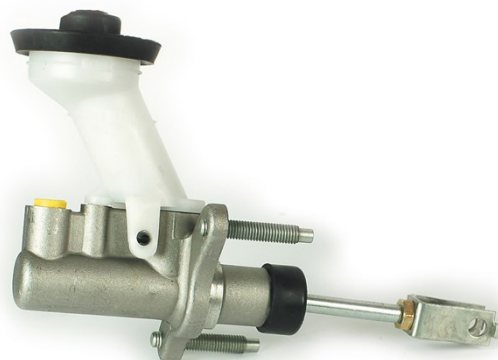

# Huvudkopplingscyylinder C 83 010

## Tekniska data för huvudkopplingscyllindern

<b>Axel</b>	<b>Diameter</b> 15,87 mm
<b>Gängning</b> 10 x 1	<b>Bromssystem</b> Aisin
<b>Material</b> Aluminium	<b>EAN-kod</b> 8432509606704

## Kompatibla fordon