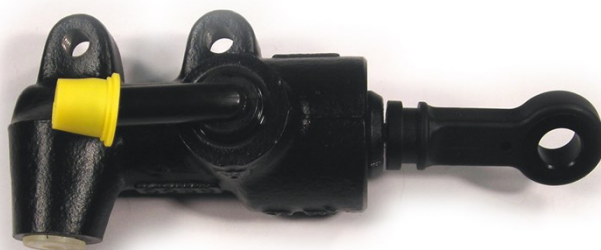

Huvudkopplingscyylinder C 85 013

Tekniska data för huvudkopplingscyindern

Axel	Diameter 15,87 mm
Gängning 12 x 1	Bromssystem FTE
Material Cast Iron	EAN-kod 8432509606827

Kompatibla fordon

VW				
Modell	Typ	kW	År	
TRANSPORTER IV Box (70A, 70H, 7DA, 7DH)	1.9 D	45	07/90 12/95	
TRANSPORTER IV Box (70A, 70H, 7DA, 7DH)	1.9 D	44	09/90 12/95	
TRANSPORTER IV Box (70A, 70H, 7DA, 7DH)	1.9 TD	50	10/92 04/03	
TRANSPORTER IV Box (70A, 70H, 7DA, 7DH)	2.0	62	07/90 04/03	
TRANSPORTER IV Box (70A, 70H, 7DA, 7DH)	2.4 D	57	07/90 04/98	
TRANSPORTER IV Box (70A, 70H, 7DA, 7DH)	2.4 D	55	08/97 04/03	
TRANSPORTER IV Box (70A, 70H, 7DA, 7DH)	2.4 D Syncro	57	10/92 09/98	
TRANSPORTER IV Box (70A, 70H, 7DA, 7DH)	2.5	85	08/96 04/03	
TRANSPORTER IV Box (70A, 70H, 7DA, 7DH)	2.5	81	11/90 04/03	
TRANSPORTER IV Box (70A, 70H, 7DA, 7DH)	2.5 Syncro	85	08/96 04/03	
TRANSPORTER IV Box (70A, 70H, 7DA, 7DH)	2.5 Syncro	81	10/92 04/03	
TRANSPORTER IV Box (70A, 70H, 7DA, 7DH)	2.5 TDI	111	09/00 04/03	
TRANSPORTER IV Box (70A, 70H, 7DA, 7DH)	2.5 TDI	75	09/95 04/03	
TRANSPORTER IV Box (70A, 70H, 7DA, 7DH)	2.5 TDI	65	12/98 04/03	
TRANSPORTER IV Box (70A, 70H, 7DA, 7DH)	2.5 TDI Syncro	75	09/95 04/03	
TRANSPORTER IV Box (70A, 70H, 7DA, 7DH)	2.8 VR6	103	05/96 05/00	
TRANSPORTER IV Box (70A, 70H, 7DA, 7DH)	2.8 VR6	150	06/00 04/03	
TRANSPORTER IV Bus (70B, 70C, 7DB, 7DK, 70J, 70K, 7DC, 7DJ)	1.8	49	12/90 07/92	